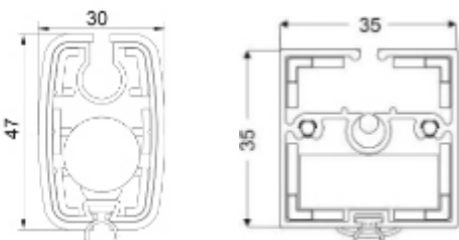

BOX SHAPE 90°

BOTTOM BAR

MODEL 1

MODEL 2

ZIP GUIDE RAIL

SIZE

MIN. WIDTH	500 mm
MAX. WIDTH	3000 mm
MIN. HEIGHT	500 mm
MAX. HEIGHT	2400 mm

RZ-89 ZIP