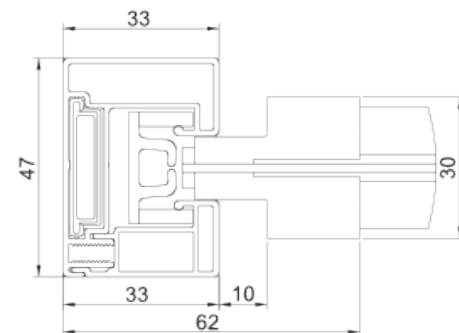

BOX SHAPE 90°

BOTTOM BAR

MODEL 1

MODEL 2

ZIP GUIDE RAIL

SIZE

MIN. WIDTH	500 mm
MAX. WIDTH	3000 mm
MIN. HEIGHT	500 mm
MAX. HEIGHT	2400 mm

RZ-89 ZIP