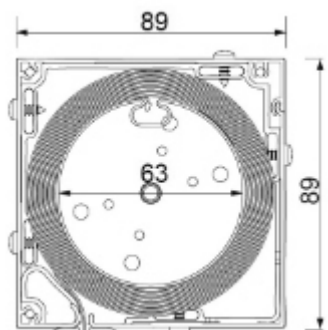

BOX SHAPE 90°

BOTTOM BAR

MODEL 1

MODEL 2

ZIP GUIDE RAIL

SIZE

MIN. WIDTH	500 mm
MAX. WIDTH	3000 mm
MIN. HEIGHT	500 mm
MAX. HEIGHT	2400 mm

RZ-89 ZIP