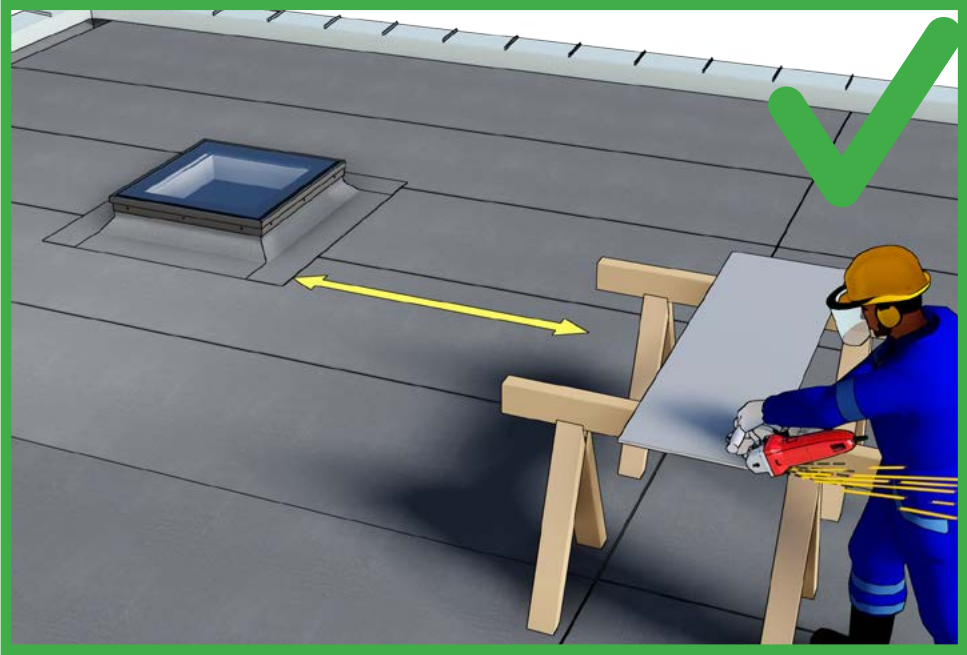

PGX LED	X [mm]	Y [mm]	W [mm]	H [mm]
60 x 60	600	600	799	799
90 x 60	900	600	1099	799
120 x 60	1200	600	1399	799
70 x 70	700	700	899	899
80 x 80	800	800	999	999
90 x 90	900	900	1099	1099
120 x 90	1200	900	1399	1099
100 x 100	1000	1000	1199	1199
150 x 100	1500	1000	1699	1199
120 x 120	1200	1200	1399	1399
140 x 140	1400	1400	1599	1599
220 x 120	2200	1200	2399	1399

Installation up to
650m e.g.m.

650 m

1

D

A

C

B

4b