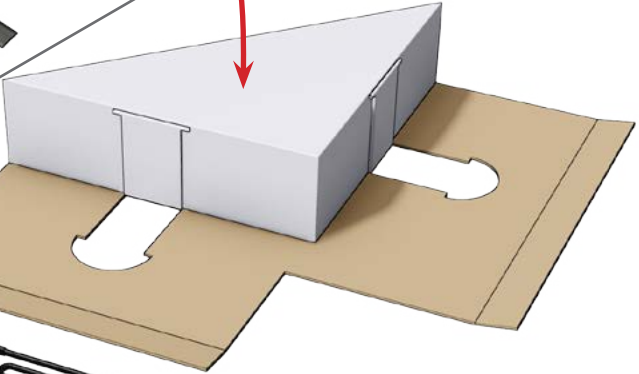

PGX LED	X [mm]	Y [mm]	W [mm]	H [mm]
60 x 60	600	600	799	799
90 x 60	900	600	1099	799
120 x 60	1200	600	1399	799
70 x 70	700	700	899	899
80 x 80	800	800	999	999
90 x 90	900	900	1099	1099
120 x 90	1200	900	1399	1099
100 x 100	1000	1000	1199	1199
150 x 100	1500	1000	1699	1199
120 x 120	1200	1200	1399	1399
140 x 140	1400	1400	1599	1599
220 x 120	2200	1200	2399	1399

Installation up to
650m e.g.m.

650 m

1

D

A

C

B

4b