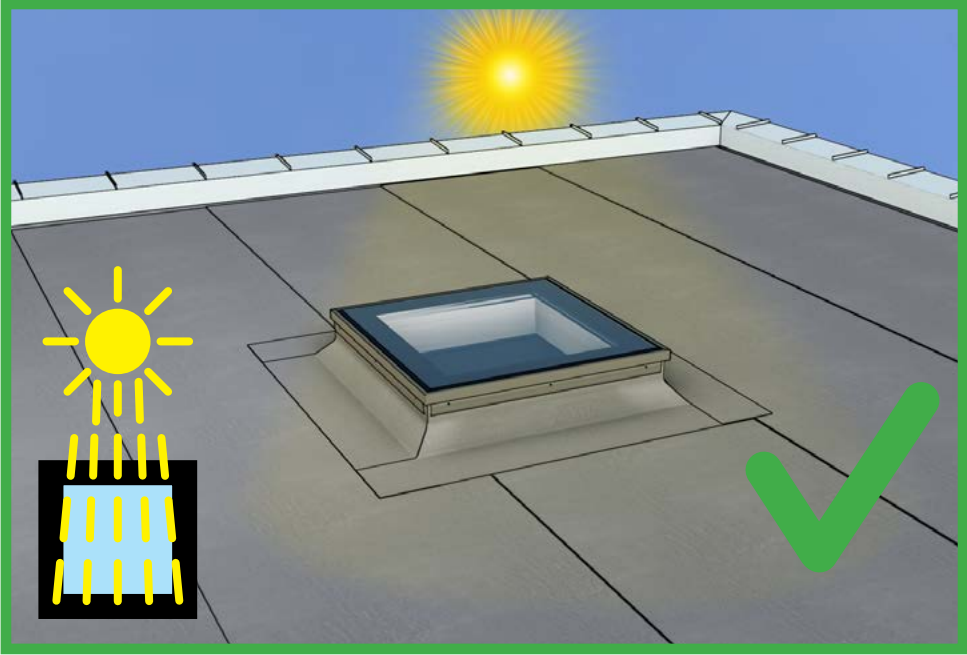

PGX LED	X [mm]	Y [mm]	W [mm]	H [mm]
60 x 60	600	600	799	799
90 x 60	900	600	1099	799
120 x 60	1200	600	1399	799
70 x 70	700	700	899	899
80 x 80	800	800	999	999
90 x 90	900	900	1099	1099
120 x 90	1200	900	1399	1099
100 x 100	1000	1000	1199	1199
150 x 100	1500	1000	1699	1199
120 x 120	1200	1200	1399	1399
140 x 140	1400	1400	1599	1599
220 x 120	2200	1200	2399	1399

Installation up to
650m e.g.m.

650 m

1

D

A

C

B

4b