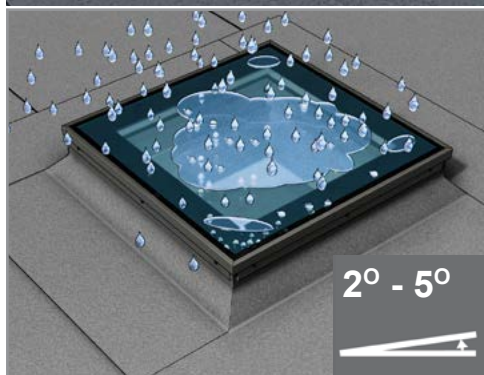

PGX A4

PGX A4	X [mm]	Y [mm]	W [mm]	H [mm]
60 x 60	600	600	799	799
90 x 60	900	600	1099	799
120 x 60	1200	600	1399	799
70 x 70	700	700	899	899
80 x 80	800	800	999	999
90 x 90	900	900	1099	1099
120 x 90	1200	900	1399	1099
100 x 100	1000	1000	1199	1199
150 x 100	1500	1000	1699	1199
120 x 120	1200	1200	1399	1399
140 x 140	1400	1400	1599	1599
220 x 120	2200	1200	2399	1399

Installation up to
650m e.g.m.

650 m

1

2a

2b

4b

4c

4d