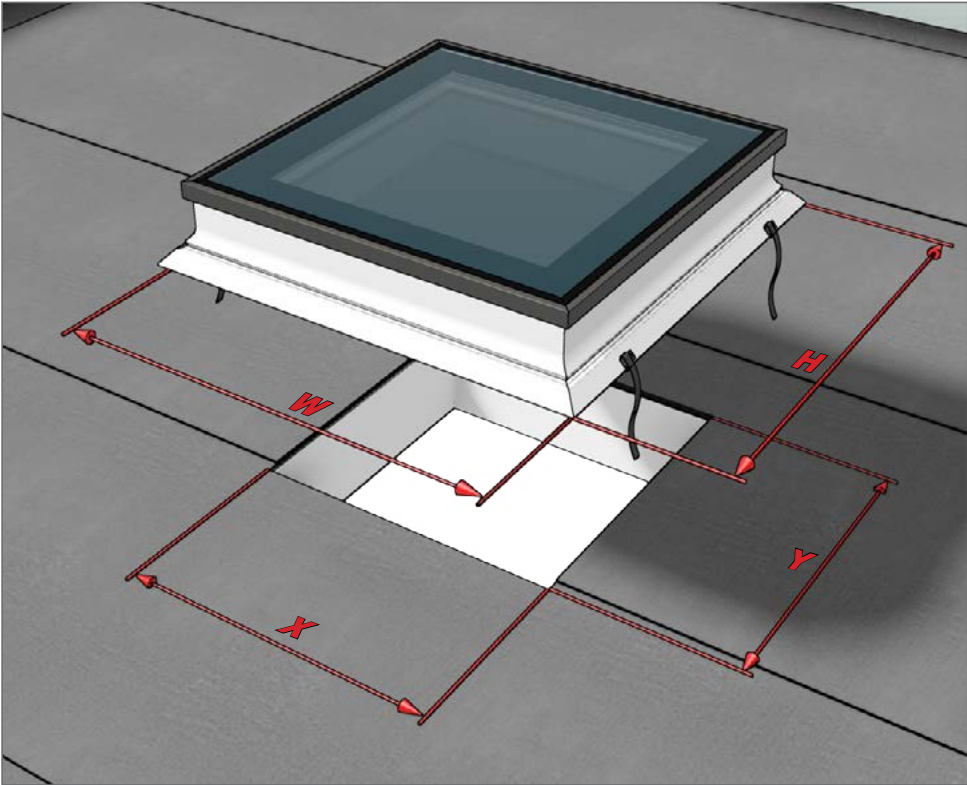

PGX A4

PGX A4	X [mm]	Y [mm]	W [mm]	H [mm]
60 x 60	600	600	799	799
90 x 60	900	600	1099	799
120 x 60	1200	600	1399	799
70 x 70	700	700	899	899
80 x 80	800	800	999	999
90 x 90	900	900	1099	1099
120 x 90	1200	900	1399	1099
100 x 100	1000	1000	1199	1199
150 x 100	1500	1000	1699	1199
120 x 120	1200	1200	1399	1399
140 x 140	1400	1400	1599	1599
220 x 120	2200	1200	2399	1399

Installation up to
650m e.g.m.

650 m

1

2a

2b

4b

4c

4d