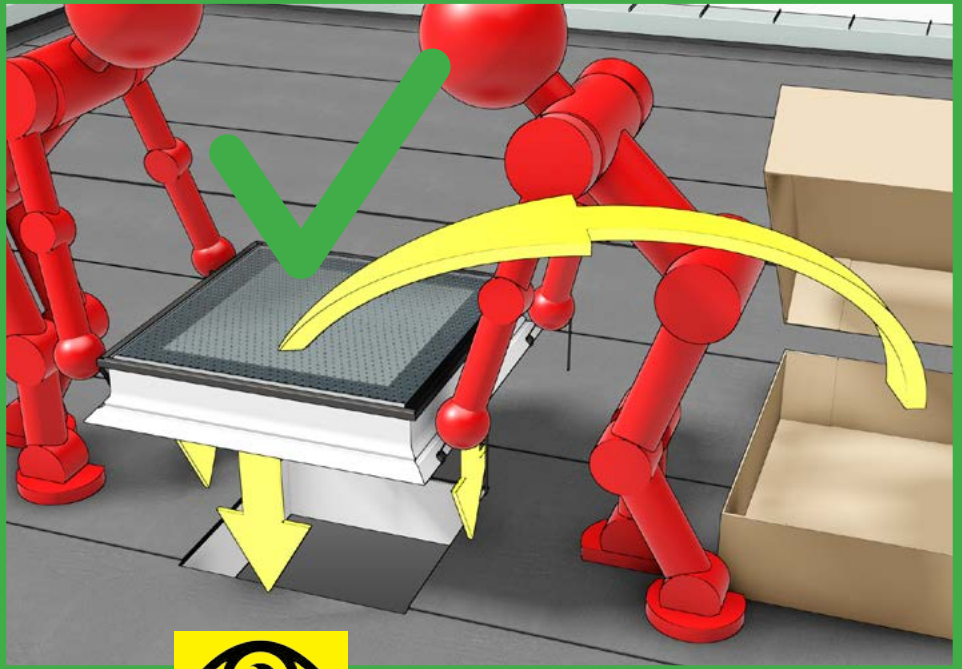

## PGX A5

PGX A5	X [mm]	Y [mm]	W [mm]	H [mm]
60 x 60	600	600	799	799
90 x 60	900	600	1099	799
120 x 60	1200	600	1399	799
70 x 70	700	700	899	899
80 x 80	800	800	999	999
90 x 90	900	900	1099	1099
120 x 90	1200	900	1399	1099
100 x 100	1000	1000	1199	1199
150 x 100	1500	1000	1699	1199
120 x 120	1200	1200	1399	1399

Installation up to  
650m e.g.m.

650 m

1

4b

4c

4d

4e

 **OKPOL®**  
ROOF WINDOWS