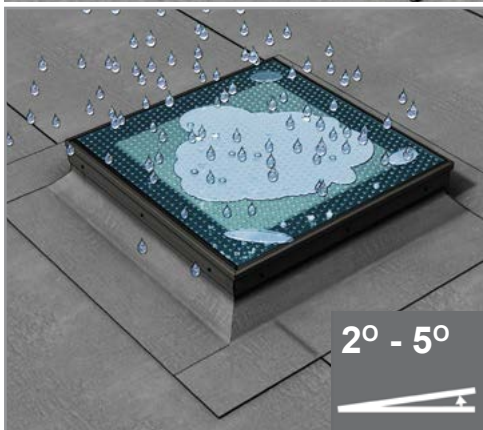

## PGX A5

PGX A5	X [mm]	Y [mm]	W [mm]	H [mm]
60 x 60	600	600	799	799
90 x 60	900	600	1099	799
120 x 60	1200	600	1399	799
70 x 70	700	700	899	899
80 x 80	800	800	999	999
90 x 90	900	900	1099	1099
120 x 90	1200	900	1399	1099
100 x 100	1000	1000	1199	1199
150 x 100	1500	1000	1699	1199
120 x 120	1200	1200	1399	1399

Installation up to  
650m e.g.m.

650 m

1

4b

4c

4d

4e

 **OKPOL®**  
ROOF WINDOWS