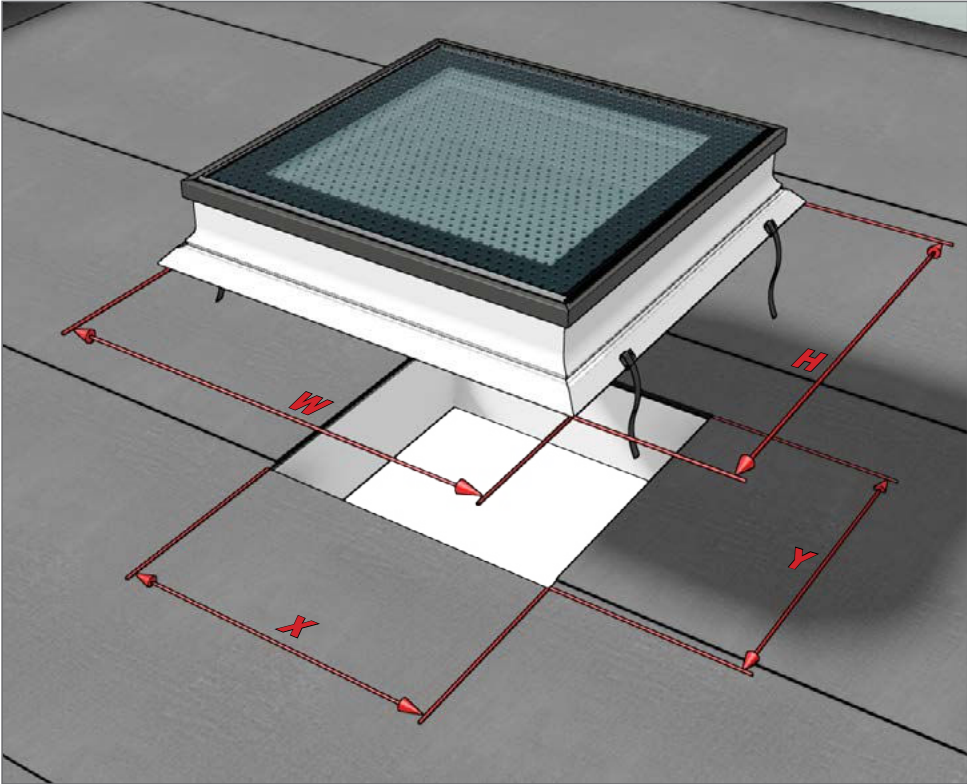

## PGX A5

PGX A5	X [mm]	Y [mm]	W [mm]	H [mm]
60 x 60	600	600	799	799
90 x 60	900	600	1099	799
120 x 60	1200	600	1399	799
70 x 70	700	700	899	899
80 x 80	800	800	999	999
90 x 90	900	900	1099	1099
120 x 90	1200	900	1399	1099
100 x 100	1000	1000	1199	1199
150 x 100	1500	1000	1699	1199
120 x 120	1200	1200	1399	1399

Installation up to  
650m e.g.m.

650 m

1

4b

4c

4d

4e

 **OKPOL®**  
ROOF WINDOWS