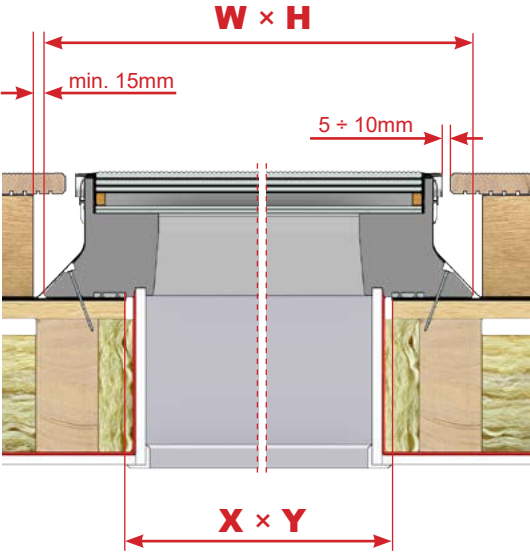

## PGX A5

PGX A5	X [mm]	Y [mm]	W [mm]	H [mm]
60 x 60	600	600	799	799
90 x 60	900	600	1099	799
120 x 60	1200	600	1399	799
70 x 70	700	700	899	899
80 x 80	800	800	999	999
90 x 90	900	900	1099	1099
120 x 90	1200	900	1399	1099
100 x 100	1000	1000	1199	1199
150 x 100	1500	1000	1699	1199
120 x 120	1200	1200	1399	1399

Installation up to  
650m e.g.m.

650 m

1

4b

4c

4d

4e

 **OKPOL®**  
ROOF WINDOWS