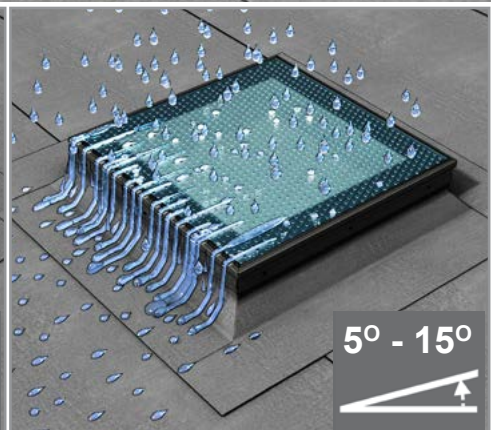

## PGX A5

PGX A5	X [mm]	Y [mm]	W [mm]	H [mm]
60 x 60	600	600	799	799
90 x 60	900	600	1099	799
120 x 60	1200	600	1399	799
70 x 70	700	700	899	899
80 x 80	800	800	999	999
90 x 90	900	900	1099	1099
120 x 90	1200	900	1399	1099
100 x 100	1000	1000	1199	1199
150 x 100	1500	1000	1699	1199
120 x 120	1200	1200	1399	1399

Installation up to  
650m e.g.m.

650 m

1

4b

4c

4d

4e

 **OKPOL®**  
ROOF WINDOWS