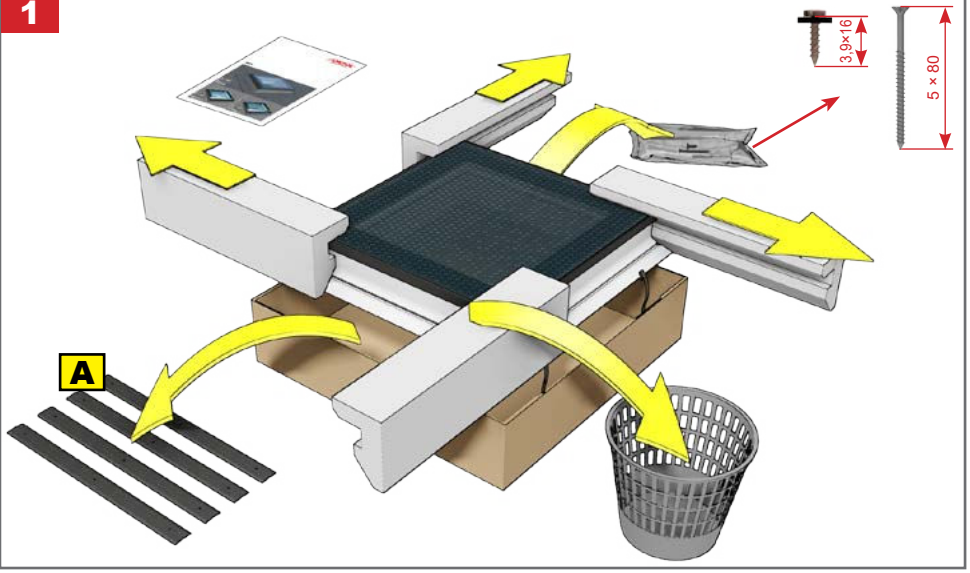

## PGX A5

PGX A5	X [mm]	Y [mm]	W [mm]	H [mm]
60 x 60	600	600	799	799
90 x 60	900	600	1099	799
120 x 60	1200	600	1399	799
70 x 70	700	700	899	899
80 x 80	800	800	999	999
90 x 90	900	900	1099	1099
120 x 90	1200	900	1399	1099
100 x 100	1000	1000	1199	1199
150 x 100	1500	1000	1699	1199
120 x 120	1200	1200	1399	1399

Installation up to  
650m e.g.m.

650 m

1

4b

4c

4d

4e

 **OKPOL®**  
ROOF WINDOWS