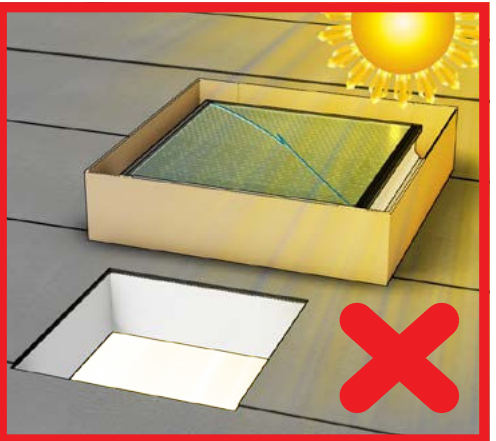

## PGX A5

PGX A5	X [mm]	Y [mm]	W [mm]	H [mm]
60 x 60	600	600	799	799
90 x 60	900	600	1099	799
120 x 60	1200	600	1399	799
70 x 70	700	700	899	899
80 x 80	800	800	999	999
90 x 90	900	900	1099	1099
120 x 90	1200	900	1399	1099
100 x 100	1000	1000	1199	1199
150 x 100	1500	1000	1699	1199
120 x 120	1200	1200	1399	1399

Installation up to  
650m e.g.m.

650 m

1

4b

4c

4d

4e

 **OKPOL®**  
ROOF WINDOWS