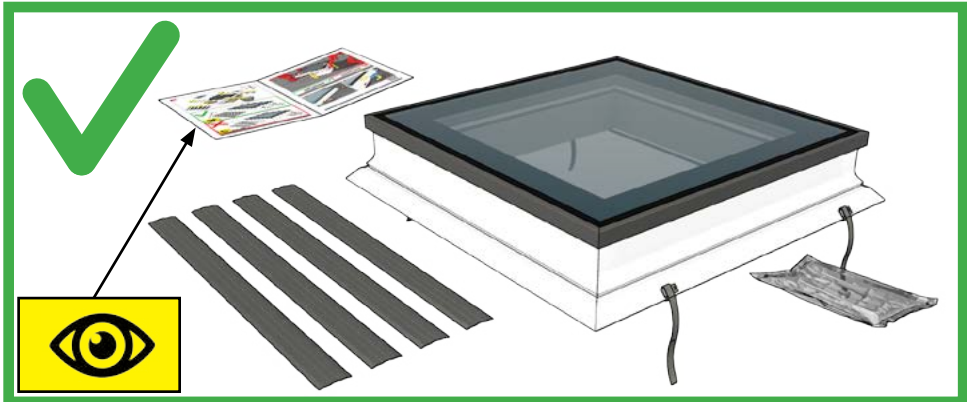

PGX

2° - 15°

2° - 5°

5° - 15°

PGX	X [mm]	Y [mm]	W [mm]	H [mm]
60 x 60	600	600	799	799
90 x 60	900	600	1099	799
120 x 60	1200	600	1399	799
70 x 70	700	700	899	899
80 x 80	800	800	999	999
90 x 90	900	900	1099	1099
120 x 90	1200	900	1399	1099
100 x 100	1000	1000	1199	1199
150 x 100	1500	1000	1699	1199
120 x 120	1200	1200	1399	1399
140 x 140	1400	1400	1599	1599
220 x 120	2200	1200	2399	1399

Installation up to
650m e.g.m.

650 m

4b

4c

4d

4e

 **OKPOL®**
ROOF WINDOWS

OKPOL Sp. z o.o.
ul. Topolowa 24
49-318 Skarbimierz-Osiedle