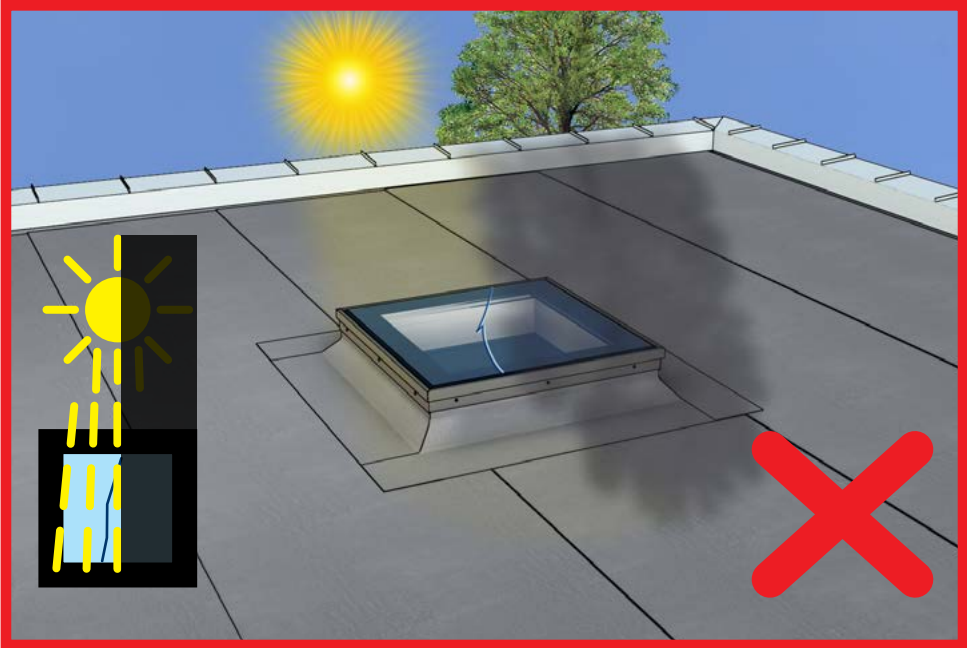

PGX

2° - 15°

2° - 5°

5° - 15°

PGX	X [mm]	Y [mm]	W [mm]	H [mm]
60 x 60	600	600	799	799
90 x 60	900	600	1099	799
120 x 60	1200	600	1399	799
70 x 70	700	700	899	899
80 x 80	800	800	999	999
90 x 90	900	900	1099	1099
120 x 90	1200	900	1399	1099
100 x 100	1000	1000	1199	1199
150 x 100	1500	1000	1699	1199
120 x 120	1200	1200	1399	1399
140 x 140	1400	1400	1599	1599
220 x 120	2200	1200	2399	1399

Installation up to
650m e.g.m.

650 m

4b

4c

4d

4e

 **OKPOL®**
ROOF WINDOWS

OKPOL Sp. z o.o.
ul. Topolowa 24
49-318 Skarbimierz-Osiedle