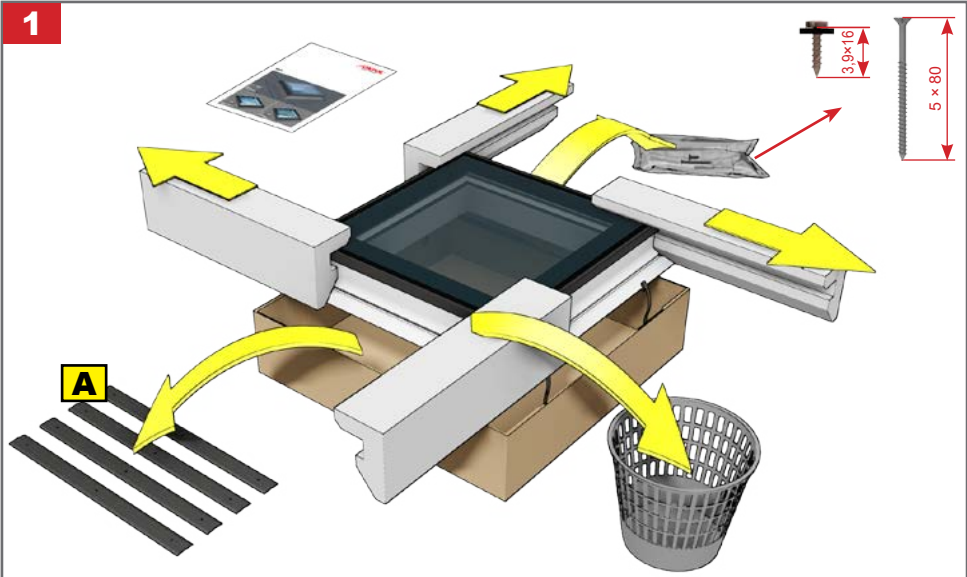

PGX

2° - 15°

2° - 5°

5° - 15°

PGX	X [mm]	Y [mm]	W [mm]	H [mm]
60 x 60	600	600	799	799
90 x 60	900	600	1099	799
120 x 60	1200	600	1399	799
70 x 70	700	700	899	899
80 x 80	800	800	999	999
90 x 90	900	900	1099	1099
120 x 90	1200	900	1399	1099
100 x 100	1000	1000	1199	1199
150 x 100	1500	1000	1699	1199
120 x 120	1200	1200	1399	1399
140 x 140	1400	1400	1599	1599
220 x 120	2200	1200	2399	1399

Installation up to
650m e.g.m.

650 m

4b

4c

4d

4e

 **OKPOL®**
ROOF WINDOWS

OKPOL Sp. z o.o.
ul. Topolowa 24
49-318 Skarbimierz-Osiedle