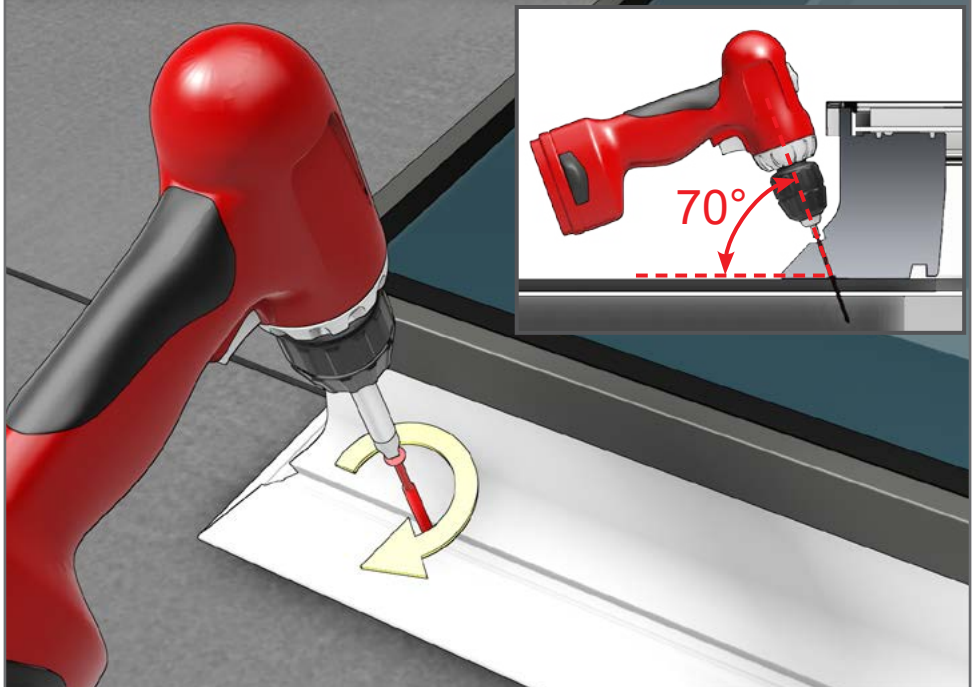

Installation up to
650m e.g.m.

650 m

4b

4c

4d

4e

 **OKPOL®**
ROOF WINDOWS

OKPOL Sp. z o.o.
ul. Topolowa 24
49-318 Skarbimierz-Osiedle