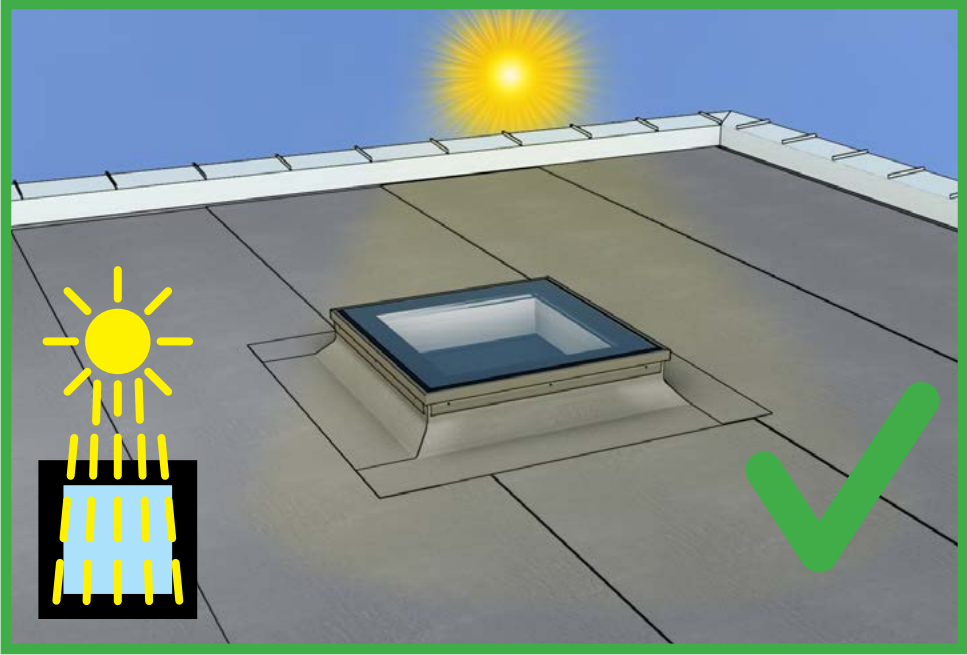

PGX

2° - 15°

2° - 5°

5° - 15°

PGX	X [mm]	Y [mm]	W [mm]	H [mm]
60 x 60	600	600	799	799
90 x 60	900	600	1099	799
120 x 60	1200	600	1399	799
70 x 70	700	700	899	899
80 x 80	800	800	999	999
90 x 90	900	900	1099	1099
120 x 90	1200	900	1399	1099
100 x 100	1000	1000	1199	1199
150 x 100	1500	1000	1699	1199
120 x 120	1200	1200	1399	1399
140 x 140	1400	1400	1599	1599
220 x 120	2200	1200	2399	1399

Installation up to
650m e.g.m.

650 m

4b

4c

4d

4e

 **OKPOL®**
ROOF WINDOWS

OKPOL Sp. z o.o.
ul. Topolowa 24
49-318 Skarbimierz-Osiedle