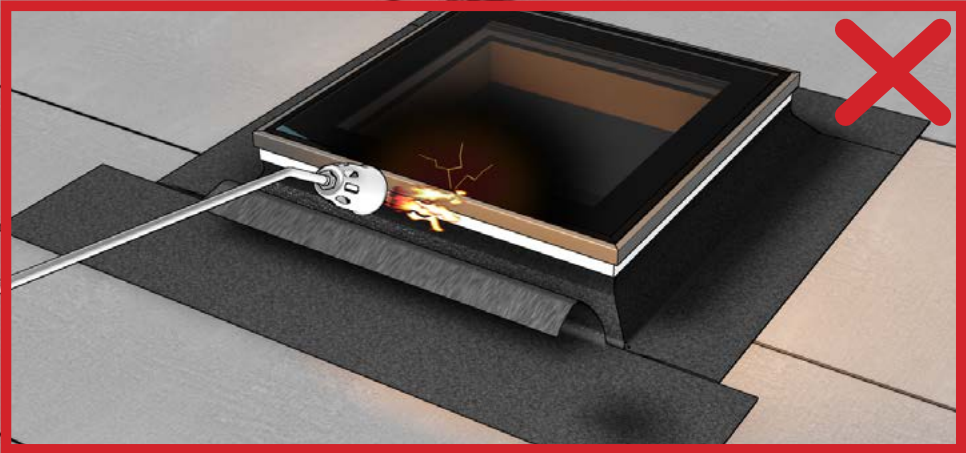

Installation up to
650m e.g.m.

650 m

4b

4c

4d

4e

 **OKPOL®**
ROOF WINDOWS

OKPOL Sp. z o.o.
ul. Topolowa 24
49-318 Skarbimierz-Osiedle