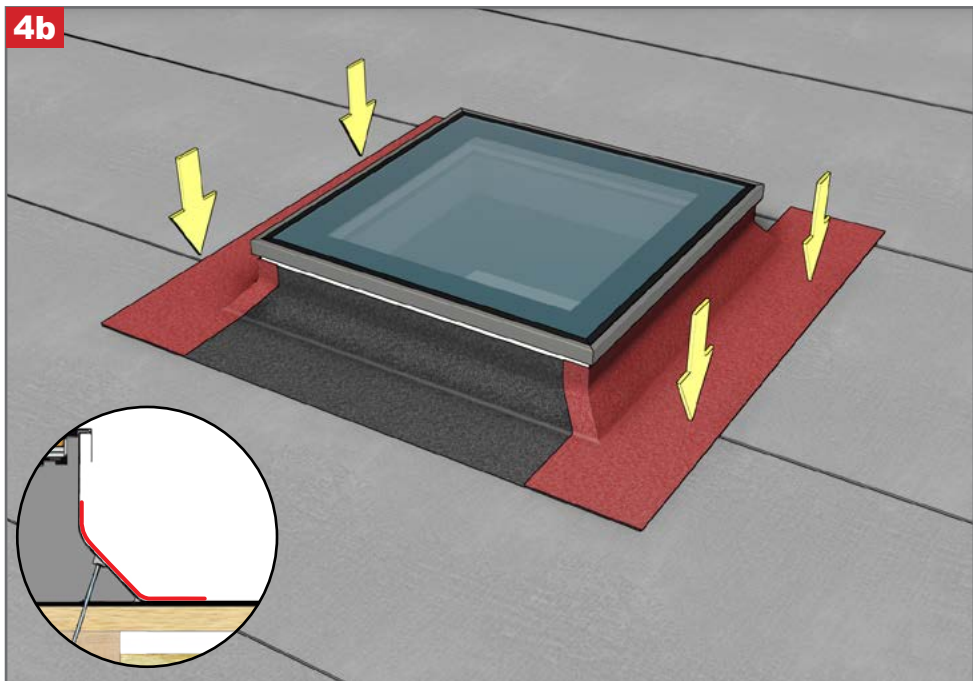

PGX

2° - 15°

2° - 5°

5° - 15°

PGX	X [mm]	Y [mm]	W [mm]	H [mm]
60 x 60	600	600	799	799
90 x 60	900	600	1099	799
120 x 60	1200	600	1399	799
70 x 70	700	700	899	899
80 x 80	800	800	999	999
90 x 90	900	900	1099	1099
120 x 90	1200	900	1399	1099
100 x 100	1000	1000	1199	1199
150 x 100	1500	1000	1699	1199
120 x 120	1200	1200	1399	1399
140 x 140	1400	1400	1599	1599
220 x 120	2200	1200	2399	1399

Installation up to
650m e.g.m.

650 m

4b

4c

4d

4e

 **OKPOL®**
ROOF WINDOWS

OKPOL Sp. z o.o.
ul. Topolowa 24
49-318 Skarbimierz-Osiedle