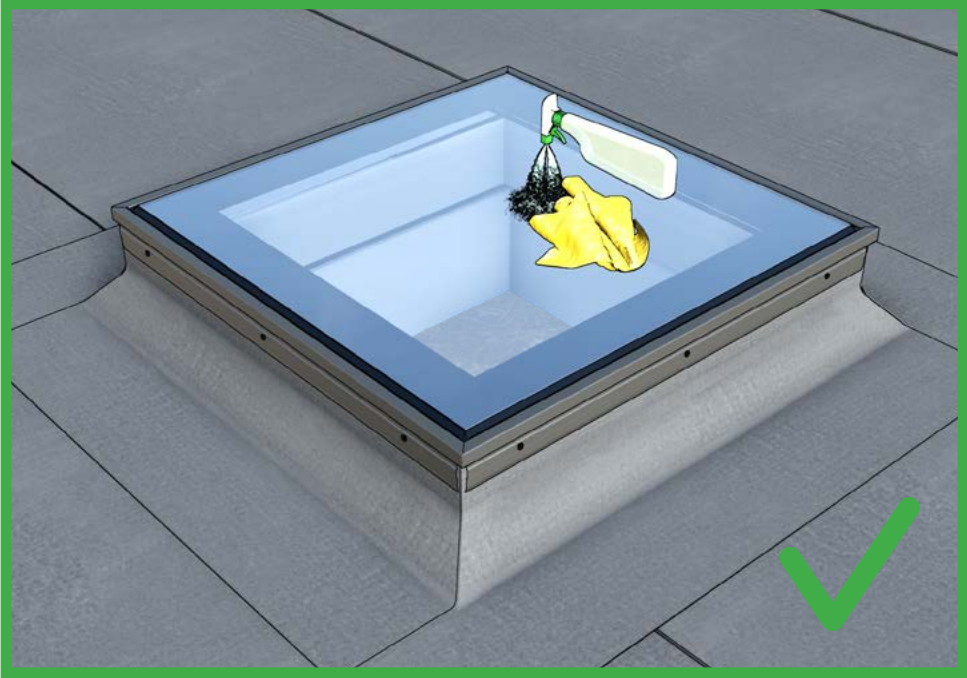

Installation up to
650m e.g.m.

650 m

4b

4c

4d

4e

 **OKPOL®**
ROOF WINDOWS

OKPOL Sp. z o.o.
ul. Topolowa 24
49-318 Skarbimierz-Osiedle