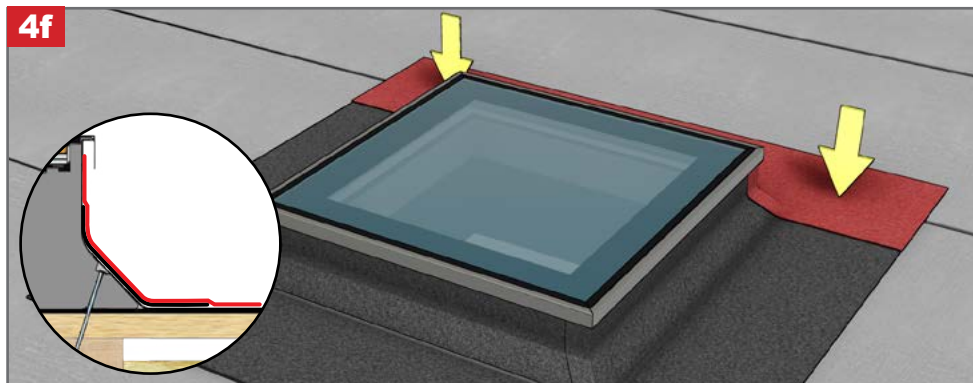

Installation up to
650m e.g.m.

650 m

4b

4c

4d

4e

 **OKPOL®**
ROOF WINDOWS

OKPOL Sp. z o.o.
ul. Topolowa 24
49-318 Skarbimierz-Osiedle