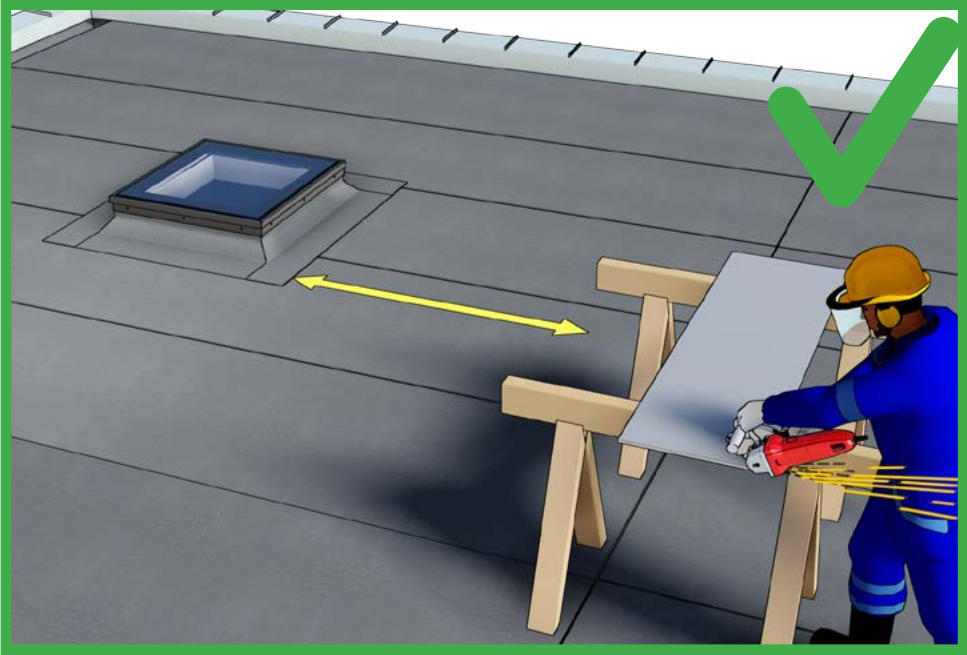

PGX

2° - 15°

2° - 5°

5° - 15°

PGX	X [mm]	Y [mm]	W [mm]	H [mm]
60 x 60	600	600	799	799
90 x 60	900	600	1099	799
120 x 60	1200	600	1399	799
70 x 70	700	700	899	899
80 x 80	800	800	999	999
90 x 90	900	900	1099	1099
120 x 90	1200	900	1399	1099
100 x 100	1000	1000	1199	1199
150 x 100	1500	1000	1699	1199
120 x 120	1200	1200	1399	1399
140 x 140	1400	1400	1599	1599
220 x 120	2200	1200	2399	1399

Installation up to
650m e.g.m.

650 m

4b

4c

4d

4e

 **OKPOL®**
ROOF WINDOWS

OKPOL Sp. z o.o.
ul. Topolowa 24
49-318 Skarbimierz-Osiedle