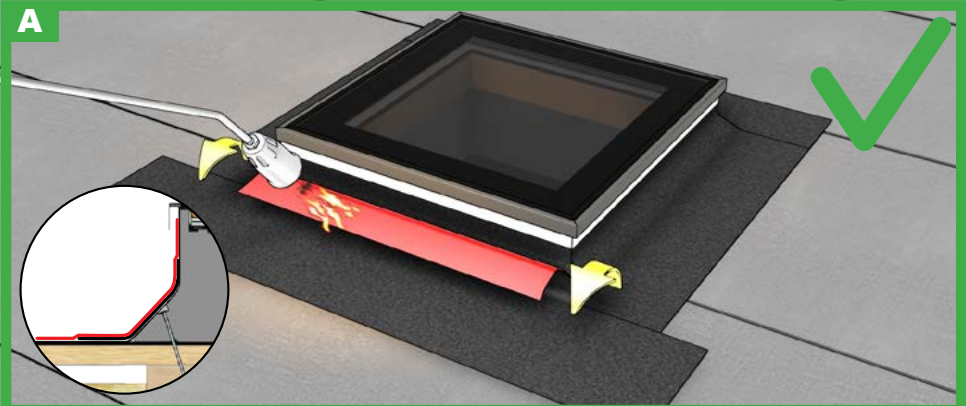

Installation up to
650m e.g.m.

650 m

4b

4c

4d

4e

 **OKPOL®**
ROOF WINDOWS

OKPOL Sp. z o.o.
ul. Topolowa 24
49-318 Skarbimierz-Osiedle