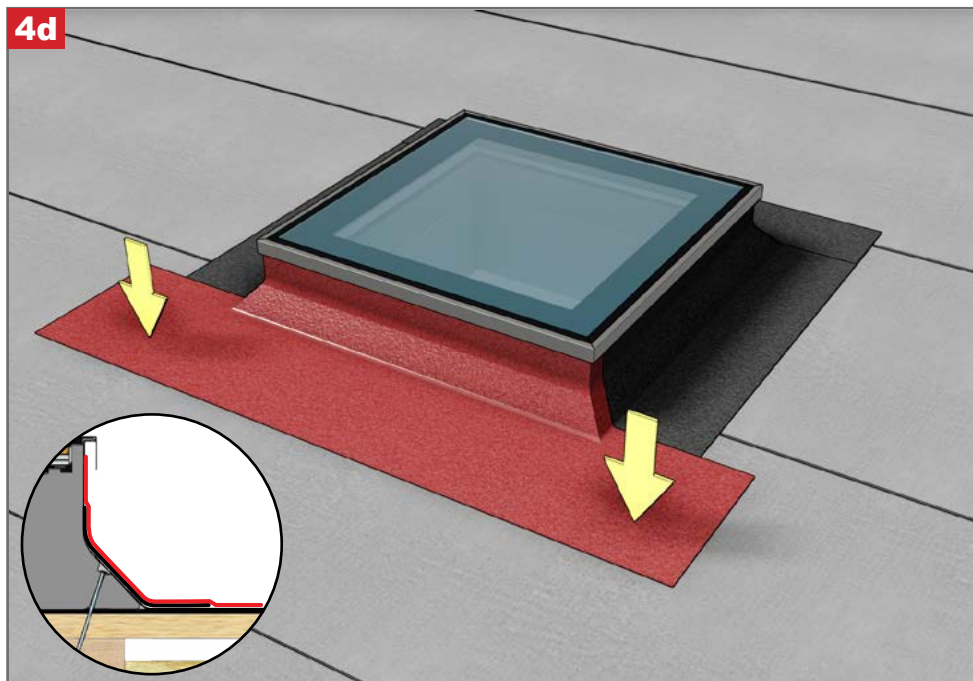

PGX

2° - 15°

2° - 5°

5° - 15°

PGX	X [mm]	Y [mm]	W [mm]	H [mm]
60 x 60	600	600	799	799
90 x 60	900	600	1099	799
120 x 60	1200	600	1399	799
70 x 70	700	700	899	899
80 x 80	800	800	999	999
90 x 90	900	900	1099	1099
120 x 90	1200	900	1399	1099
100 x 100	1000	1000	1199	1199
150 x 100	1500	1000	1699	1199
120 x 120	1200	1200	1399	1399
140 x 140	1400	1400	1599	1599
220 x 120	2200	1200	2399	1399

Installation up to
650m e.g.m.

650 m

4b

4c

4d

4e

 **OKPOL®**
ROOF WINDOWS

OKPOL Sp. z o.o.
ul. Topolowa 24
49-318 Skarbimierz-Osiedle