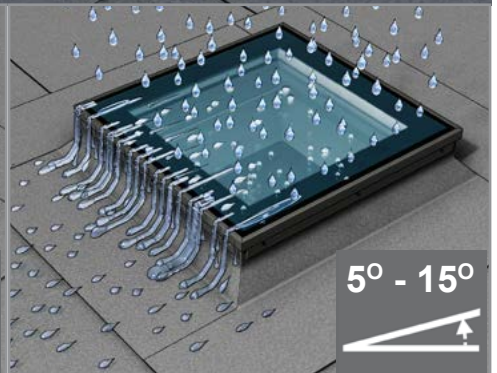

PGX

2° - 15°

2° - 5°

5° - 15°

PGX	X [mm]	Y [mm]	W [mm]	H [mm]
60 x 60	600	600	799	799
90 x 60	900	600	1099	799
120 x 60	1200	600	1399	799
70 x 70	700	700	899	899
80 x 80	800	800	999	999
90 x 90	900	900	1099	1099
120 x 90	1200	900	1399	1099
100 x 100	1000	1000	1199	1199
150 x 100	1500	1000	1699	1199
120 x 120	1200	1200	1399	1399
140 x 140	1400	1400	1599	1599
220 x 120	2200	1200	2399	1399

Installation up to
650m e.g.m.

650 m

4b

4c

4d

4e

 **OKPOL®**
ROOF WINDOWS

OKPOL Sp. z o.o.
ul. Topolowa 24
49-318 Skarbimierz-Osiedle