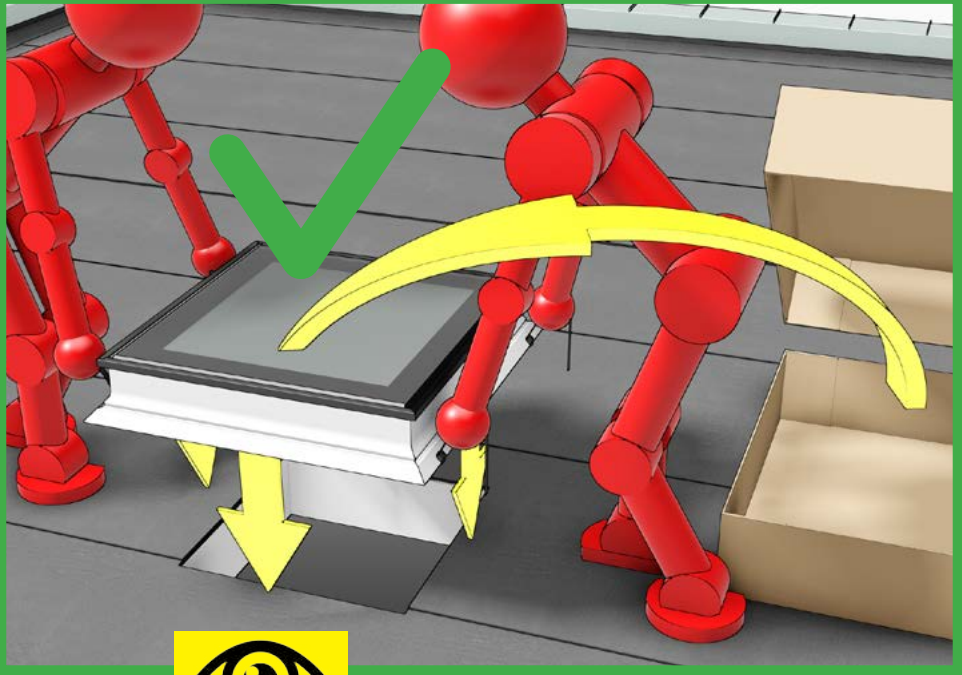

PGX

2° - 15°

2° - 5°

5° - 15°

PGX	X [mm]	Y [mm]	W [mm]	H [mm]
60 x 60	600	600	799	799
90 x 60	900	600	1099	799
120 x 60	1200	600	1399	799
70 x 70	700	700	899	899
80 x 80	800	800	999	999
90 x 90	900	900	1099	1099
120 x 90	1200	900	1399	1099
100 x 100	1000	1000	1199	1199
150 x 100	1500	1000	1699	1199
120 x 120	1200	1200	1399	1399
140 x 140	1400	1400	1599	1599
220 x 120	2200	1200	2399	1399

Installation up to
650m e.g.m.

650 m

4b

4c

4d

4e

 **OKPOL®**
ROOF WINDOWS

OKPOL Sp. z o.o.
ul. Topolowa 24
49-318 Skarbimierz-Osiedle