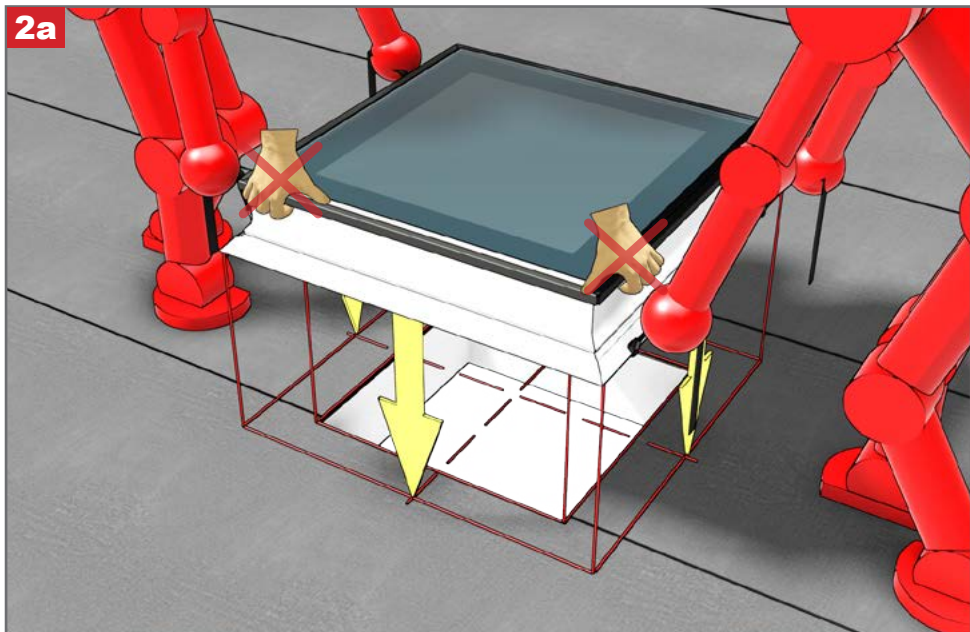

Installation up to
650m e.g.m.

650 m

4b

4c

4d

4e

 **OKPOL®**
ROOF WINDOWS

OKPOL Sp. z o.o.
ul. Topolowa 24
49-318 Skarbimierz-Osiedle