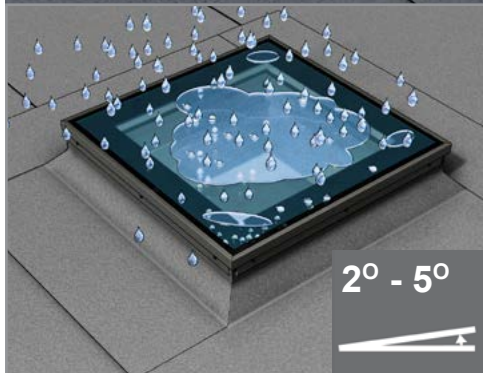

PGX

2° - 15°

2° - 5°

5° - 15°

PGX	X [mm]	Y [mm]	W [mm]	H [mm]
60 x 60	600	600	799	799
90 x 60	900	600	1099	799
120 x 60	1200	600	1399	799
70 x 70	700	700	899	899
80 x 80	800	800	999	999
90 x 90	900	900	1099	1099
120 x 90	1200	900	1399	1099
100 x 100	1000	1000	1199	1199
150 x 100	1500	1000	1699	1199
120 x 120	1200	1200	1399	1399
140 x 140	1400	1400	1599	1599
220 x 120	2200	1200	2399	1399

Installation up to
650m e.g.m.

650 m

4b

4c

4d

4e

 **OKPOL®**
ROOF WINDOWS

OKPOL Sp. z o.o.
ul. Topolowa 24
49-318 Skarbimierz-Osiedle