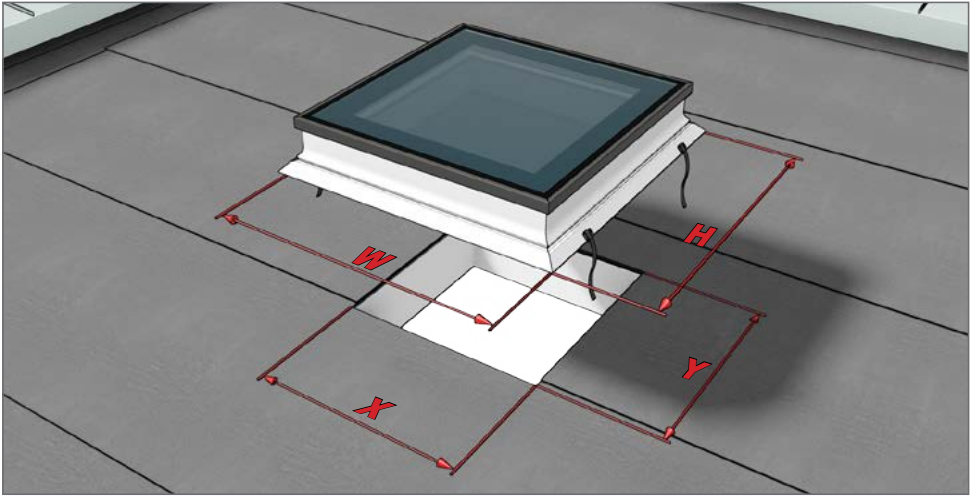

PGX

2° - 15°

2° - 5°

5° - 15°

PGX	X [mm]	Y [mm]	W [mm]	H [mm]
60 x 60	600	600	799	799
90 x 60	900	600	1099	799
120 x 60	1200	600	1399	799
70 x 70	700	700	899	899
80 x 80	800	800	999	999
90 x 90	900	900	1099	1099
120 x 90	1200	900	1399	1099
100 x 100	1000	1000	1199	1199
150 x 100	1500	1000	1699	1199
120 x 120	1200	1200	1399	1399
140 x 140	1400	1400	1599	1599
220 x 120	2200	1200	2399	1399

Installation up to
650m e.g.m.

650 m

4b

4c

4d

4e

 **OKPOL®**
ROOF WINDOWS

OKPOL Sp. z o.o.
ul. Topolowa 24
49-318 Skarbimierz-Osiedle