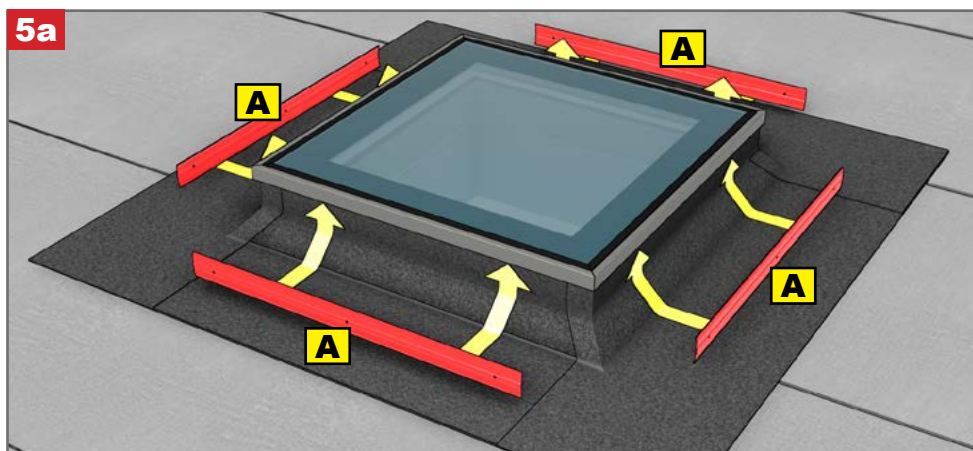

PGX

2° - 15°

2° - 5°

5° - 15°

PGX	X [mm]	Y [mm]	W [mm]	H [mm]
60 x 60	600	600	799	799
90 x 60	900	600	1099	799
120 x 60	1200	600	1399	799
70 x 70	700	700	899	899
80 x 80	800	800	999	999
90 x 90	900	900	1099	1099
120 x 90	1200	900	1399	1099
100 x 100	1000	1000	1199	1199
150 x 100	1500	1000	1699	1199
120 x 120	1200	1200	1399	1399
140 x 140	1400	1400	1599	1599
220 x 120	2200	1200	2399	1399

Installation up to
650m e.g.m.

650 m

4b

4c

4d

4e

 **OKPOL®**
ROOF WINDOWS

OKPOL Sp. z o.o.
ul. Topolowa 24
49-318 Skarbimierz-Osiedle