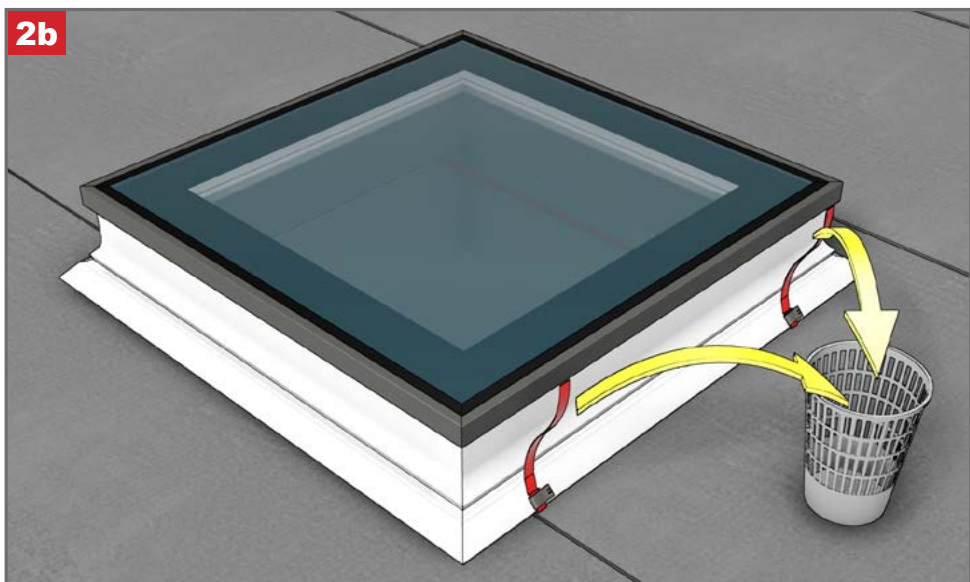

Installation up to
650m e.g.m.

650 m

4b

4c

4d

4e

 **OKPOL®**
ROOF WINDOWS

OKPOL Sp. z o.o.
ul. Topolowa 24
49-318 Skarbimierz-Osiedle