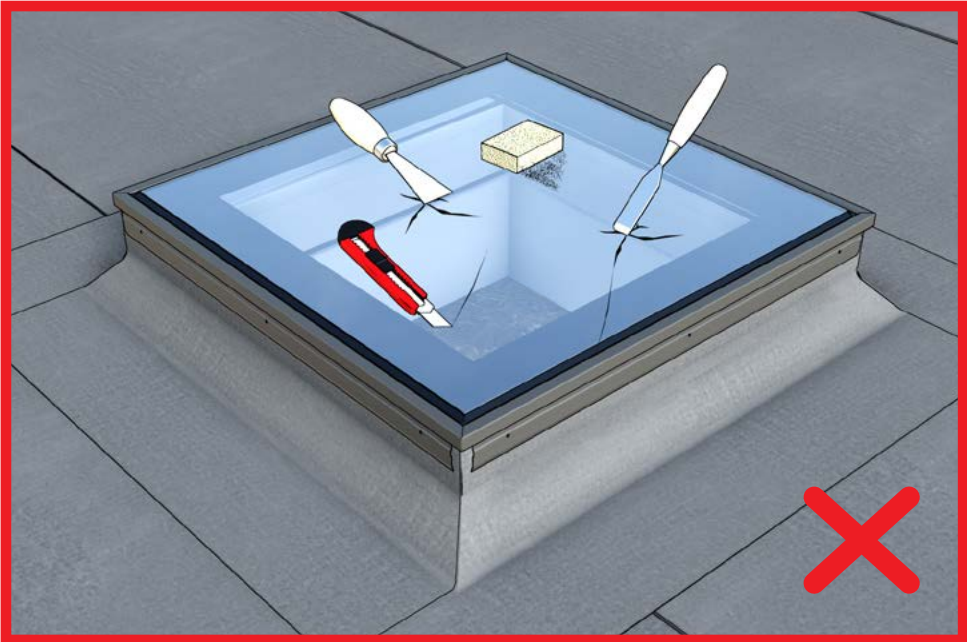

Installation up to
650m e.g.m.

650 m

4b

4c

4d

4e

 **OKPOL®**
ROOF WINDOWS

OKPOL Sp. z o.o.
ul. Topolowa 24
49-318 Skarbimierz-Osiedle