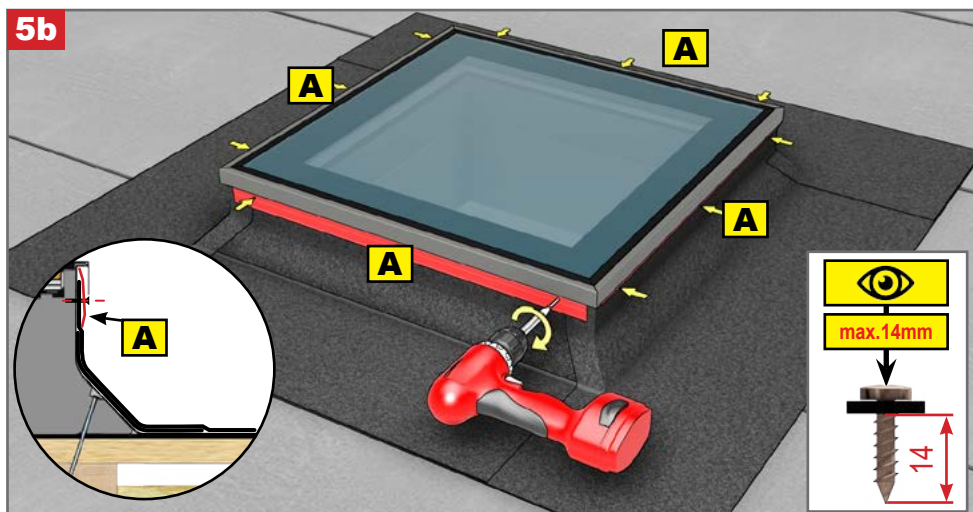

Installation up to
650m e.g.m.

650 m

4b

4c

4d

4e

 **OKPOL®**
ROOF WINDOWS

OKPOL Sp. z o.o.
ul. Topolowa 24
49-318 Skarbimierz-Osiedle