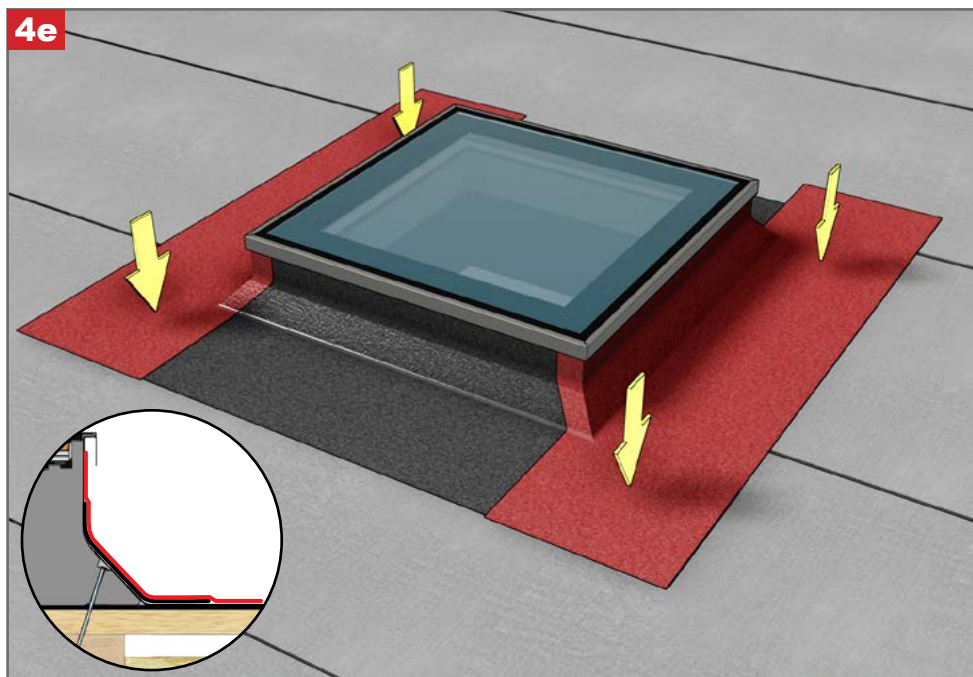

PGX

2° - 15°

2° - 5°

5° - 15°

PGX	X [mm]	Y [mm]	W [mm]	H [mm]
60 x 60	600	600	799	799
90 x 60	900	600	1099	799
120 x 60	1200	600	1399	799
70 x 70	700	700	899	899
80 x 80	800	800	999	999
90 x 90	900	900	1099	1099
120 x 90	1200	900	1399	1099
100 x 100	1000	1000	1199	1199
150 x 100	1500	1000	1699	1199
120 x 120	1200	1200	1399	1399
140 x 140	1400	1400	1599	1599
220 x 120	2200	1200	2399	1399

Installation up to
650m e.g.m.

650 m

4b

4c

4d

4e

 **OKPOL®**
ROOF WINDOWS

OKPOL Sp. z o.o.
ul. Topolowa 24
49-318 Skarbimierz-Osiedle