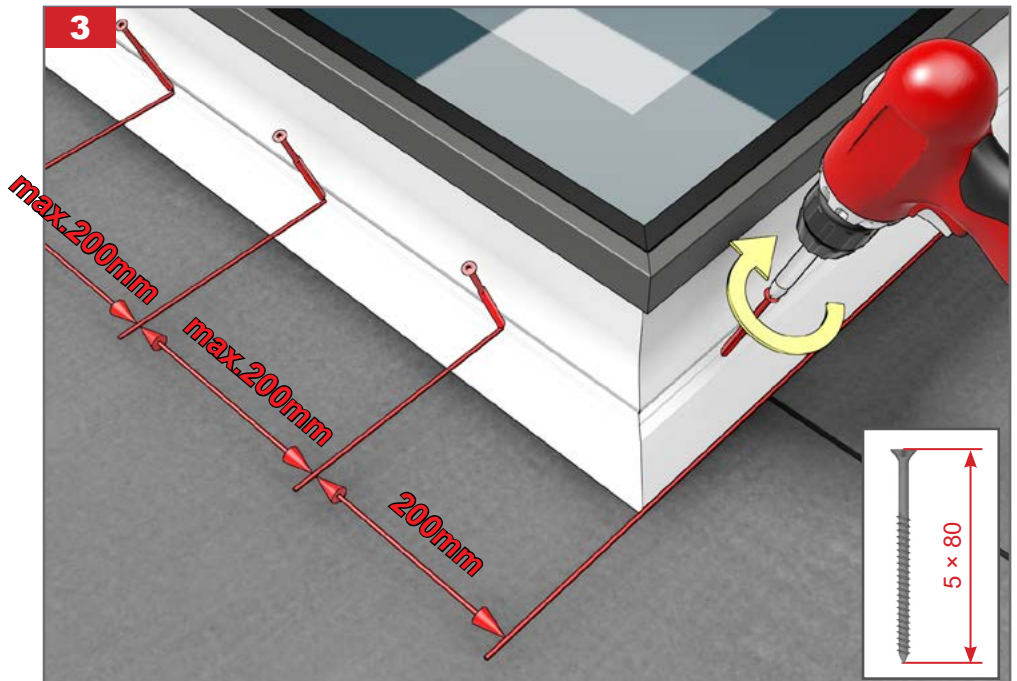

PGX

2° - 15°

2° - 5°

5° - 15°

PGX	X [mm]	Y [mm]	W [mm]	H [mm]
60 x 60	600	600	799	799
90 x 60	900	600	1099	799
120 x 60	1200	600	1399	799
70 x 70	700	700	899	899
80 x 80	800	800	999	999
90 x 90	900	900	1099	1099
120 x 90	1200	900	1399	1099
100 x 100	1000	1000	1199	1199
150 x 100	1500	1000	1699	1199
120 x 120	1200	1200	1399	1399
140 x 140	1400	1400	1599	1599
220 x 120	2200	1200	2399	1399

Installation up to
650m e.g.m.

650 m

4b

4c

4d

4e

 **OKPOL®**
ROOF WINDOWS

OKPOL Sp. z o.o.
ul. Topolowa 24
49-318 Skarbimierz-Osiedle