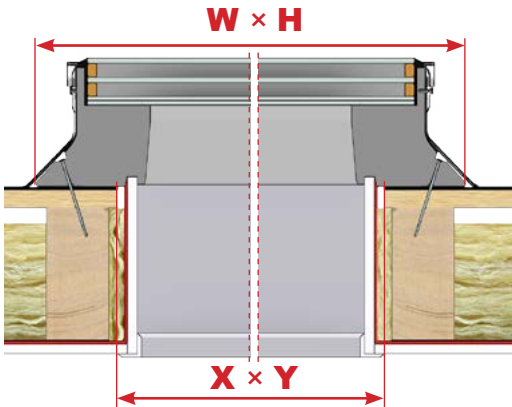

PGX

2° - 15°

2° - 5°

5° - 15°

PGX	X [mm]	Y [mm]	W [mm]	H [mm]
60 x 60	600	600	799	799
90 x 60	900	600	1099	799
120 x 60	1200	600	1399	799
70 x 70	700	700	899	899
80 x 80	800	800	999	999
90 x 90	900	900	1099	1099
120 x 90	1200	900	1399	1099
100 x 100	1000	1000	1199	1199
150 x 100	1500	1000	1699	1199
120 x 120	1200	1200	1399	1399
140 x 140	1400	1400	1599	1599
220 x 120	2200	1200	2399	1399

Installation up to
650m e.g.m.

650 m

4b

4c

4d

4e

 **OKPOL®**
ROOF WINDOWS

OKPOL Sp. z o.o.
ul. Topolowa 24
49-318 Skarbimierz-Osiedle