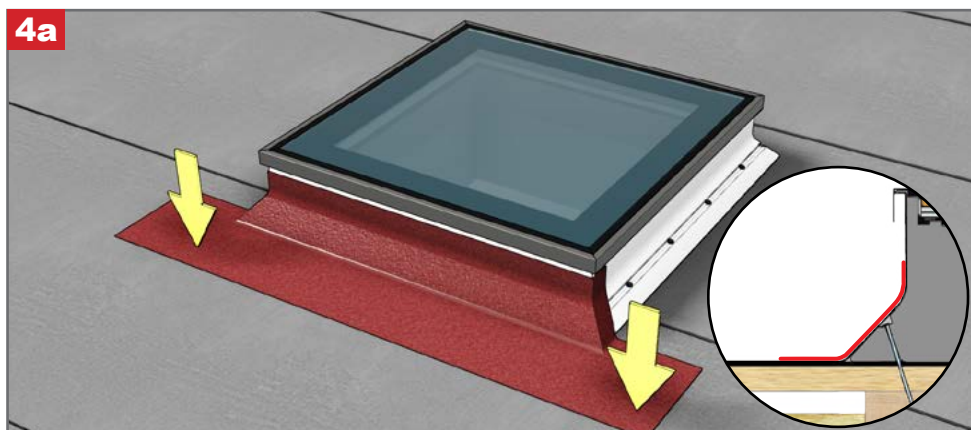

Installation up to
650m e.g.m.

650 m

4b

4c

4d

4e

 **OKPOL®**
ROOF WINDOWS

OKPOL Sp. z o.o.
ul. Topolowa 24
49-318 Skarbimierz-Osiedle