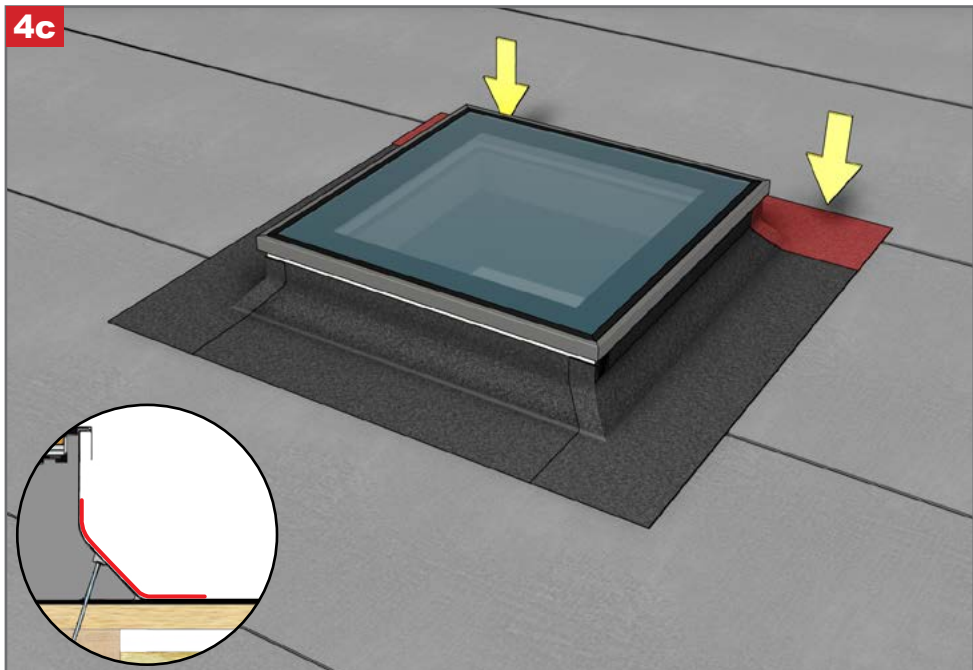

PGX

2° - 15°

2° - 5°

5° - 15°

PGX	X [mm]	Y [mm]	W [mm]	H [mm]
60 x 60	600	600	799	799
90 x 60	900	600	1099	799
120 x 60	1200	600	1399	799
70 x 70	700	700	899	899
80 x 80	800	800	999	999
90 x 90	900	900	1099	1099
120 x 90	1200	900	1399	1099
100 x 100	1000	1000	1199	1199
150 x 100	1500	1000	1699	1199
120 x 120	1200	1200	1399	1399
140 x 140	1400	1400	1599	1599
220 x 120	2200	1200	2399	1399

Installation up to
650m e.g.m.

650 m

4b

4c

4d

4e

 **OKPOL®**
ROOF WINDOWS

OKPOL Sp. z o.o.
ul. Topolowa 24
49-318 Skarbimierz-Osiedle