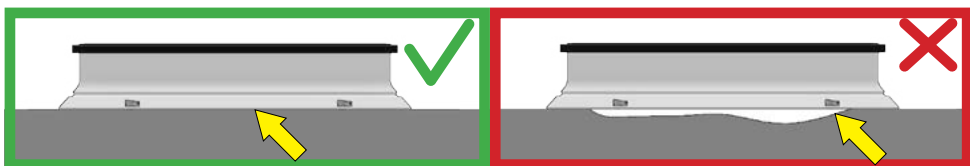

PGX

2° - 15°

2° - 5°

5° - 15°

PGX	X [mm]	Y [mm]	W [mm]	H [mm]
60 x 60	600	600	799	799
90 x 60	900	600	1099	799
120 x 60	1200	600	1399	799
70 x 70	700	700	899	899
80 x 80	800	800	999	999
90 x 90	900	900	1099	1099
120 x 90	1200	900	1399	1099
100 x 100	1000	1000	1199	1199
150 x 100	1500	1000	1699	1199
120 x 120	1200	1200	1399	1399
140 x 140	1400	1400	1599	1599
220 x 120	2200	1200	2399	1399

Installation up to
650m e.g.m.

650 m

4b

4c

4d

4e

 **OKPOL®**
ROOF WINDOWS

OKPOL Sp. z o.o.
ul. Topolowa 24
49-318 Skarbimierz-Osiedle