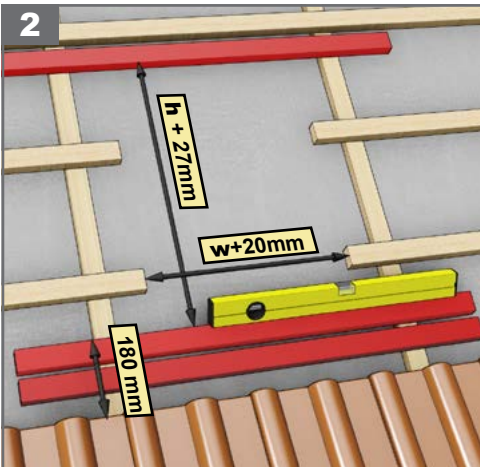

w12

 **RESET**[®]

BG покривни изходи	ES claraboyas	GR Φεγγίτης	MK izlaz na krov	RO ferestre de acces pe acoperiș	SK výlezové okná
CZ střešní výlezy	FR châssis de toit	HU tetőkibúvó	PL wyłazy dachowe	RU окнолюк	TR çatı çıkış kapakları
DE die ausstiegfenster	GB access rooflight	IT lucernaio de tetto	PT claraboia	SE access ljusinsläpp	

WVR PVC 47×73

10 ÷ 14

2 ÷ 5

6

15 ÷ 18

1

2 ÷ 3

6a