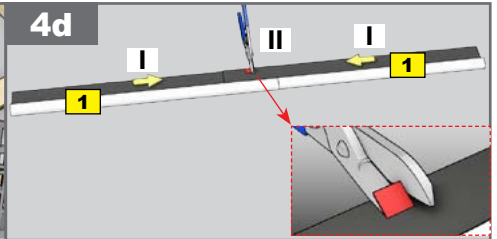

w12

 **RESET**[®]

BG покривни изходи	ES claraboyas	GR Φεγγίτης	MK izlaz na krov	RO ferestre de acces pe acoperiș	SK výlezové okná
CZ střešní výlezy	FR châssis de toit	HU tetőkibúvó	PL wyłazy dachowe	RU окнолюк	TR çatı çıkış kapakları
DE die ausstiegfenster	GB access rooflight	IT lucernaio de tetto	PT claraboia	SE access ljusinsläpp	

WVR PVC 47×73

10 ÷ 14

2 ÷ 5

6

15 ÷ 18

1

2 ÷ 3

6a