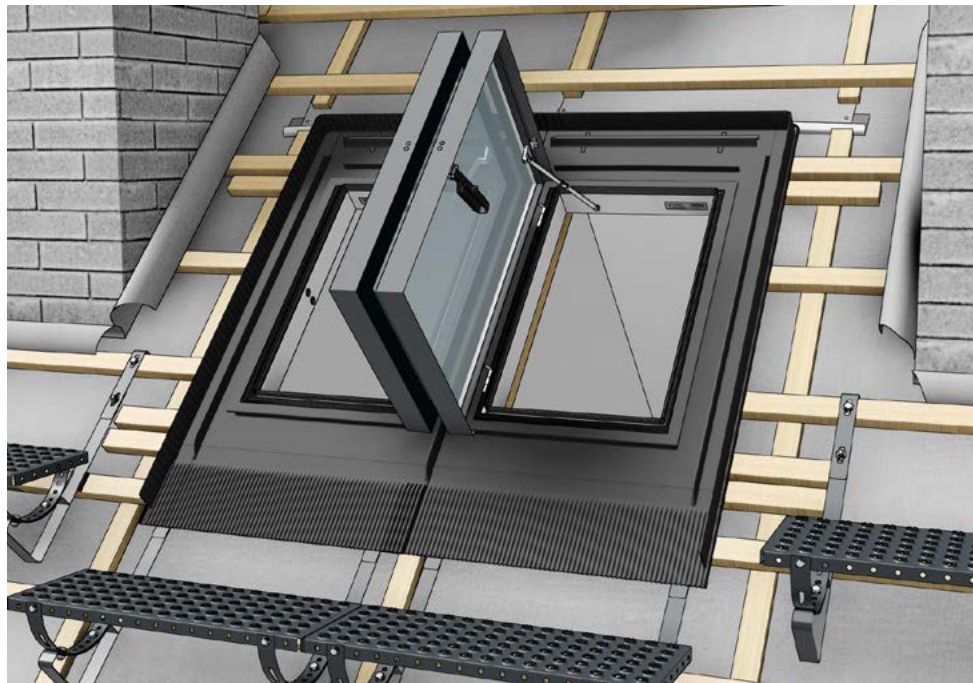

WVR PVC 47×73 KOMBI