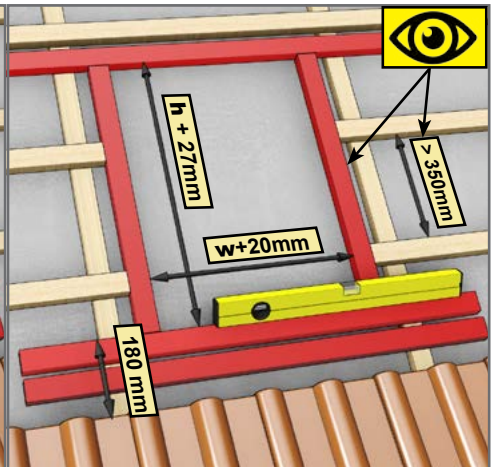

w12

 **RESET**[®]

BG покривни изходи	ES claraboyas	GR Φεγγίτης	MK izlaz na krov	RO ferestre de acces pe acoperiș	SK výlezové okná
CZ střešní výlezy	FR châssis de toit	HU tetőkibúvó	PL wyłazy dachowe	RU окнолюк	TR çatı çıkış kapakları
DE die ausstiegfenster	GB access rooflight	IT lucernaio de tetto	PT claraboia	SE access ljusinsläpp	

WVR PVC 47×73

10 ÷ 14

2 ÷ 5

6

15 ÷ 18

1

2 ÷ 3

6a