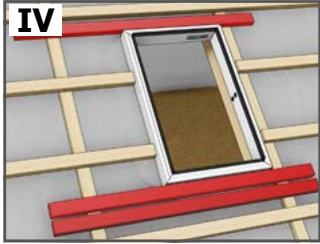

w12

 **RESET**[®]

BG покривни изходи	ES claraboyas	GR Φεγγίτης	MK izlaz na krov	RO ferestre de acces pe acoperiș	SK výlezové okná
CZ střešní výlezy	FR châssis de toit	HU tetőkibúvó	PL wyłazy dachowe	RU окнолюк	TR çatı çıkış kapakları
DE die ausstiegfenster	GB access rooflight	IT lucernaio de tetto	PT claraboia	SE access ljusinsläpp	

WVR PVC 47×73

10 ÷ 14

2 ÷ 5

6

15 ÷ 18

1

2 ÷ 3

6a