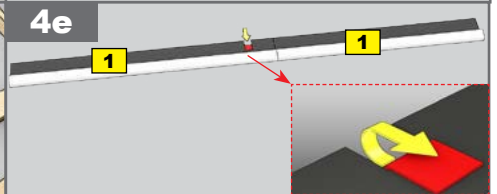

w12

 **RESET**[®]

BG покривни изходи	ES claraboyas	GR Φεγγίτης	MK izlaz na krov	RO ferestre de acces pe acoperiș	SK výlezové okná
CZ střešní výlezy	FR châssis de toit	HU tetőkibúvó	PL wyłazy dachowe	RU окнолюк	TR çatı çıkış kapakları
DE die ausstiegfenster	GB access rooflight	IT lucernaio de tetto	PT claraboia	SE access ljusinsläpp	

WVR PVC 47×73

10 ÷ 14

2 ÷ 5

6

15 ÷ 18

1

2 ÷ 3

6a