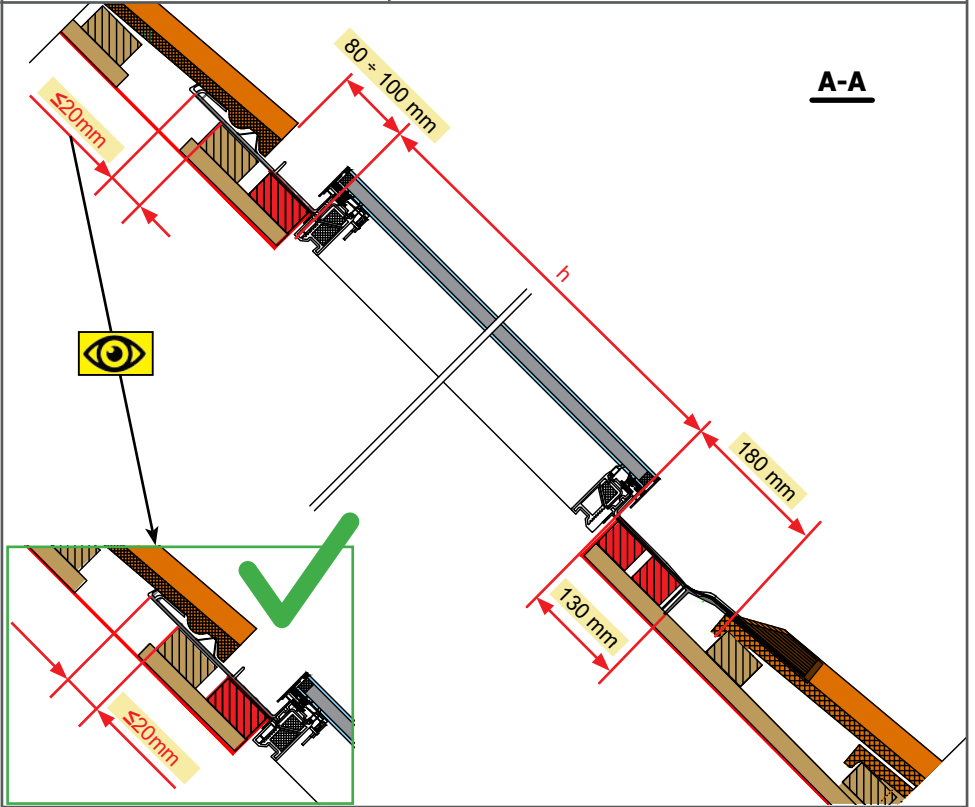

w12

 **RESET**[®]

BG покривни изходи	ES claraboyas	GR Φεγγίτης	MK izlaz na krov	RO ferestre de acces pe acoperiș	SK výlezové okná
CZ střešní výlezy	FR châssis de toit	HU tetőkibúvó	PL wyłazy dachowe	RU окнолюк	TR çatı çıkış kapakları
DE die ausstiegfenster	GB access rooflight	IT lucernaio de tetto	PT claraboia	SE access ljusinsläpp	

WVR PVC 47×73

10 ÷ 14

2 ÷ 5

6

15 ÷ 18

1

2 ÷ 3

6a