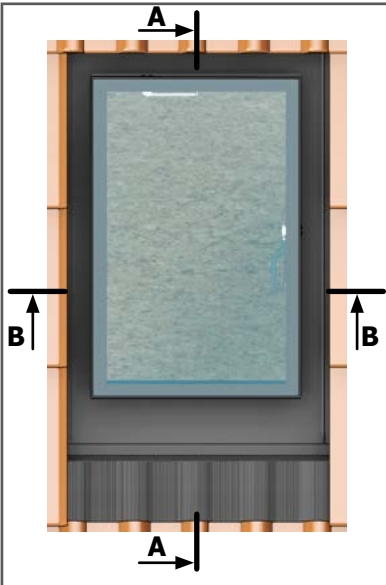

w12

 **RESET**[®]

BG покривни изходи	ES claraboyas	GR Φεγγίτης	MK izlaz na krov	RO ferestre de acces pe acoperiș	SK výlezové okná
CZ střešní výlezy	FR châssis de toit	HU tetőkibúvó	PL wyłazy dachowe	RU окнолюк	TR çatı çıkış kapakları
DE die ausstiegfenster	GB access rooflight	IT lucernaio de tetto	PT claraboia	SE access ljusinsläpp	

WVR PVC 47×73

10 ÷ 14

2 ÷ 5

6

15 ÷ 18

1

2 ÷ 3

6a