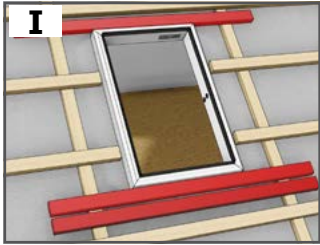

w12

 **RESET**[®]

BG покривни изходи	ES claraboyas	GR Φεγγίτης	MK izlaz na krov	RO ferestre de acces pe acoperiș	SK výlezové okná
CZ střešní výlezy	FR châssis de toit	HU tetőkibúvó	PL wyłazy dachowe	RU окнолюк	TR çatı çıkış kapakları
DE die ausstiegfenster	GB access rooflight	IT lucernaio de tetto	PT claraboia	SE access ljusinsläpp	

WVR PVC 47×73

10 ÷ 14

2 ÷ 5

6

15 ÷ 18

1

2 ÷ 3

6a