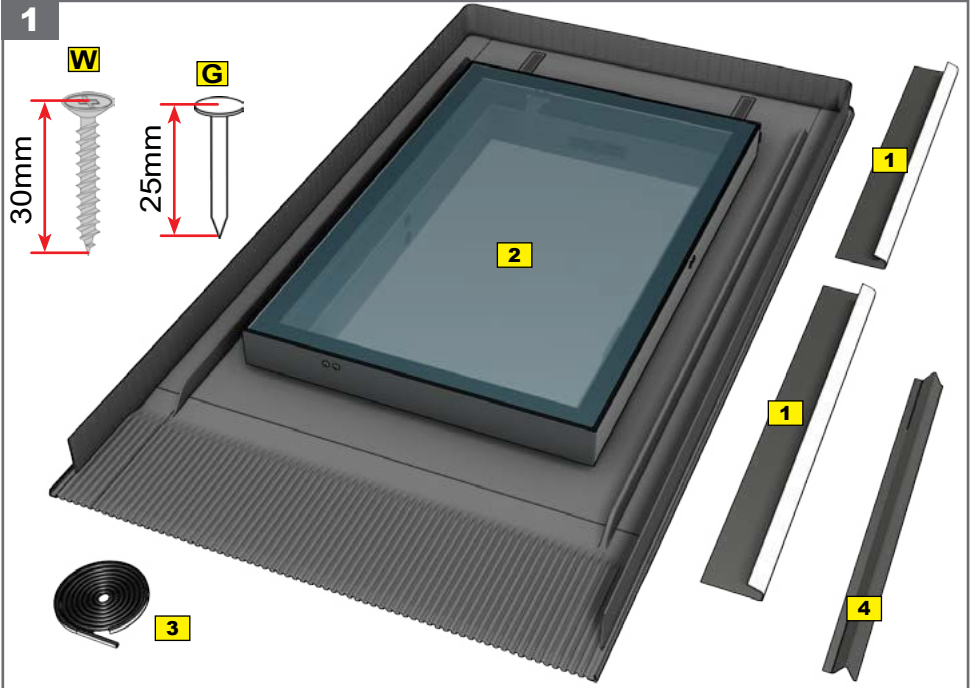

w12

 **RESET**[®]

BG покривни изходи	ES claraboyas	GR Φεγγίτης	MK izlaz na krov	RO ferestre de acces pe acoperiș	SK výlezové okná
CZ střešní výlezy	FR châssis de toit	HU tetőkibúvó	PL wyłazy dachowe	RU окнолюк	TR çatı çıkış kapakları
DE die ausstiegfenster	GB access rooflight	IT lucernaio de tetto	PT claraboia	SE access ljusinsläpp	

WVR PVC 47×73

10 ÷ 14

2 ÷ 5

6

15 ÷ 18

1

2 ÷ 3

6a