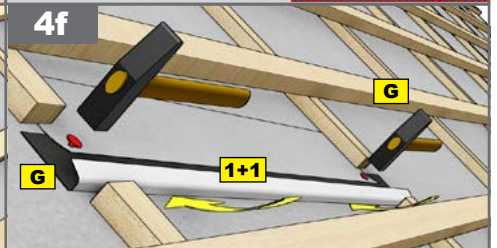

w12

 **RESET**[®]

BG покривни изходи	ES claraboyas	GR Φεγγίτης	MK izlaz na krov	RO ferestre de acces pe acoperiș	SK výlezové okná
CZ střešní výlezy	FR châssis de toit	HU tetőkibúvó	PL wyłazy dachowe	RU окнолюк	TR çatı çıkış kapakları
DE die ausstiegfenster	GB access rooflight	IT lucernaio de tetto	PT claraboia	SE access ljusinsläpp	

WVR PVC 47×73

10 ÷ 14

2 ÷ 5

6

15 ÷ 18

1

2 ÷ 3

6a