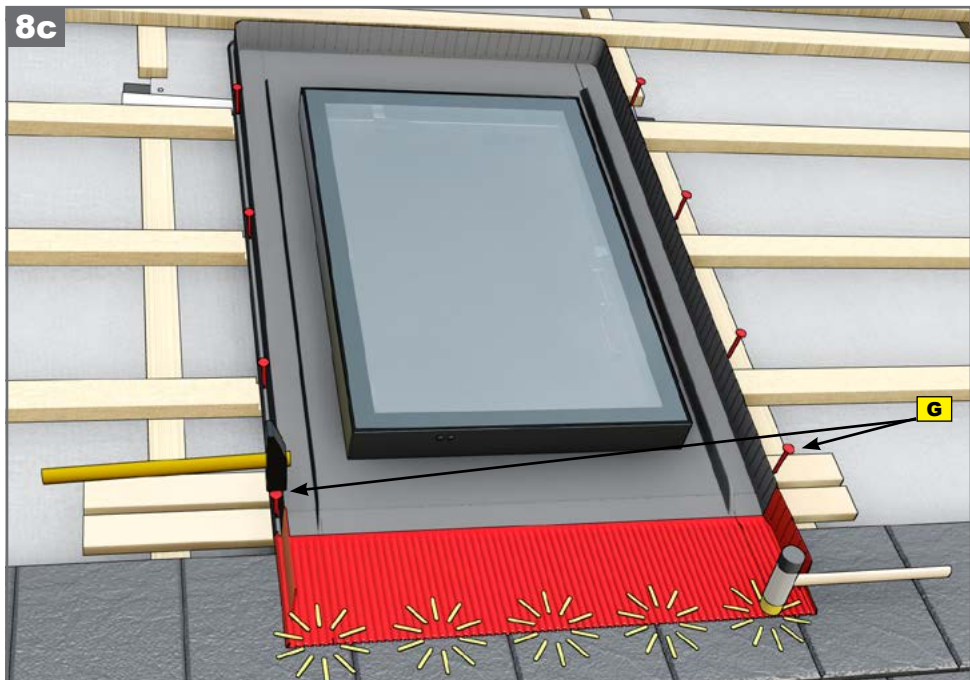

w12

 **RESET**[®]

BG покривни изходи	ES claraboyas	GR Φεγγίτης	MK izlaz na krov	RO ferestre de acces pe acoperiș	SK výlezové okná
CZ střešní výlezy	FR châssis de toit	HU tetőkibúvó	PL wyłazy dachowe	RU окнолюк	TR çatı çıkış kapakları
DE die ausstiegfenster	GB access rooflight	IT lucernaio de tetto	PT claraboia	SE access ljusinsläpp	

WVR PVC 47×73

10 ÷ 14

2 ÷ 5

6

15 ÷ 18

1

2 ÷ 3

6a