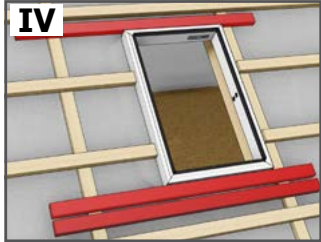

w12

 **RESET**<sup>®</sup>

BG покривни изходи	ES claraboyas	GR Φεγγίτης	MK izlaz na krov	RO ferestre de acces pe acoperiș	SK výlezové okná
CZ střešní výlezy	FR châssis de toit	HU tetőkibúvó	PL wyłazy dachowe	RU оконлюк	TR çatı çıkış kapaklı
DE die ausstiegfenster	GB access rooflight	IT lucernaio de tetto	PT claraboia	SE access ljusinsläpp	

## WVR PVC 47×73

8b

8c

10 ÷ 14

2 ÷ 5

6

8b

8c