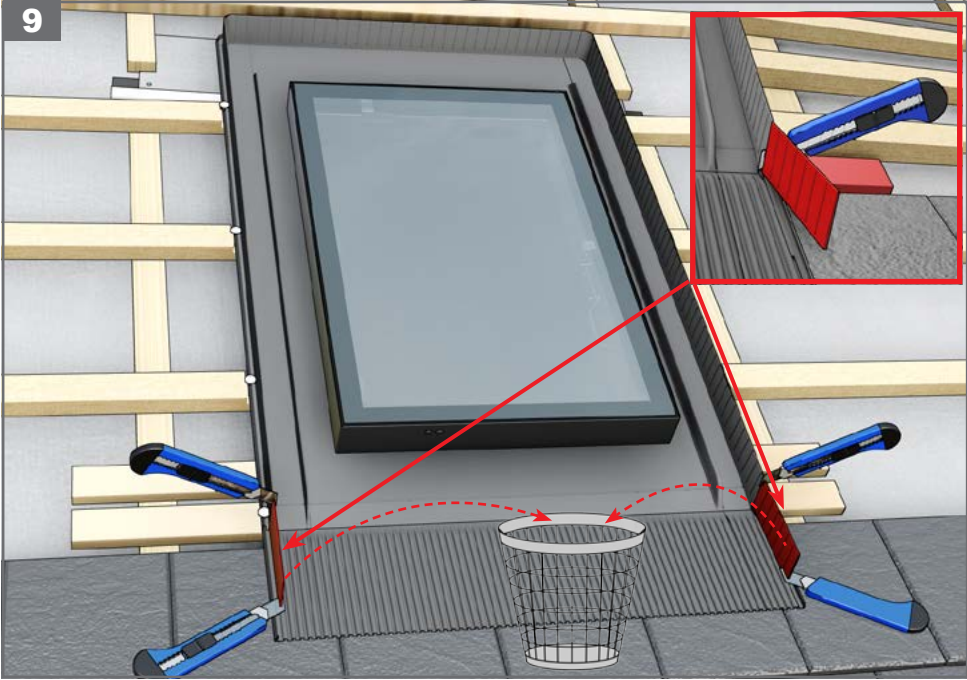

w12

 **RESET**<sup>®</sup>

BG покривни изходи	ES claraboyas	GR Φεγγίτης	MK izlaz na krov	RO ferestre de acces pe acoperiș	SK výlezové okná
CZ střešní výlezy	FR châssis de toit	HU tetőkibúvó	PL wyłazy dachowe	RU оконлюк	TR çatı çıkış kapaklı
DE die ausstiegfenster	GB access rooflight	IT lucernaio de tetto	PT claraboia	SE access ljusinsläpp	

## WVR PVC 47×73

8b

8c

10 ÷ 14

2 ÷ 5

6

8b

8c