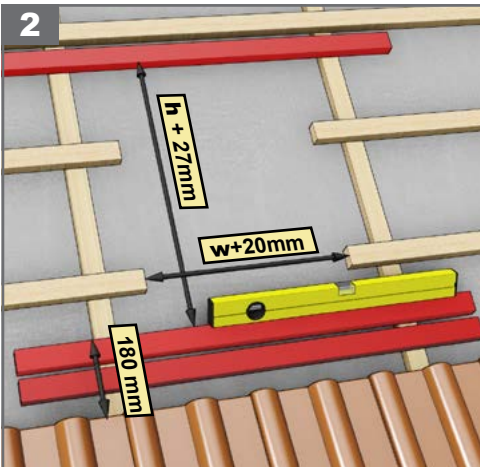

w12

 **RESET**<sup>®</sup>

BG покривни изходи	ES claraboyas	GR Φεγγίτης	MK izlaz na krov	RO ferestre de acces pe acoperiș	SK výlezové okná
CZ střešní výlezy	FR châssis de toit	HU tetőkibúvó	PL wyłazy dachowe	RU оконлюк	TR çatı çıkış kapaklı
DE die ausstiegfenster	GB access rooflight	IT lucernaio de tetto	PT claraboia	SE access ljusinsläpp	

## WVR PVC 47×73

8b

8c

10 ÷ 14

2 ÷ 5

6

8b

8c

# WVR PVC 47×73 KOMBI

1' R

2' L

3 ÷ 5 × 2

6'

7'

8a'

8b'