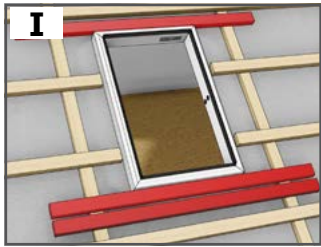

w12

 **RESET**<sup>®</sup>

BG покривни изходи	ES claraboyas	GR Φεγγίτης	MK izlaz na krov	RO ferestre de acces pe acoperiș	SK výlezové okná
CZ střešní výlezy	FR châssis de toit	HU tetőkibúvó	PL wyłazy dachowe	RU оконлюк	TR çatı çıkış kapaklı
DE die ausstiegfenster	GB access rooflight	IT lucernaio de tetto	PT claraboia	SE access ljusinsläpp	

## WVR PVC 47×73

8b

8c

10 ÷ 14

2 ÷ 5

6

8b

8c