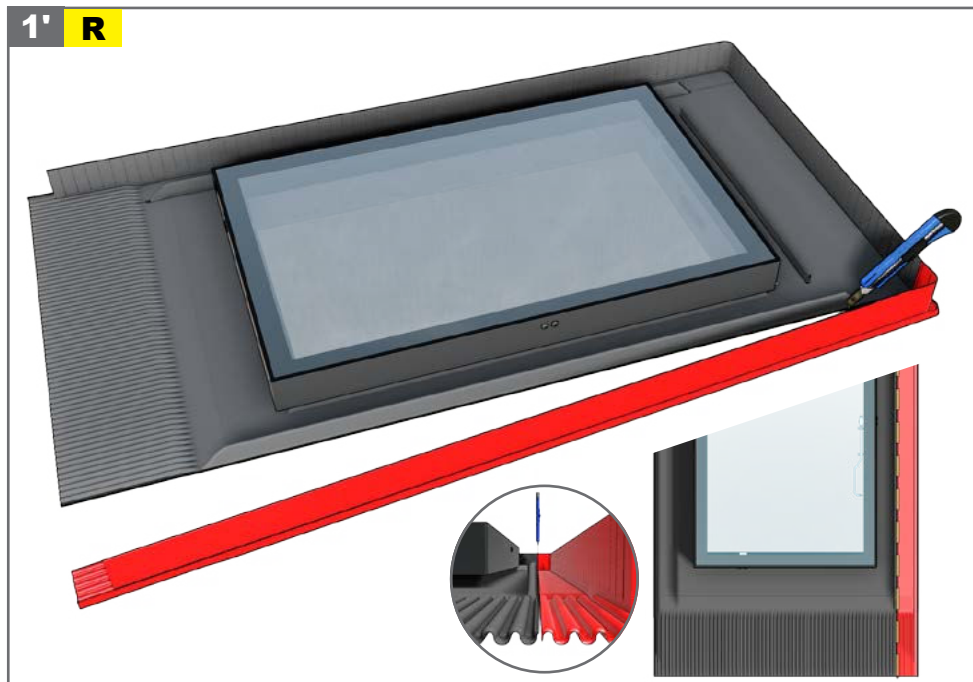

# WVR PVC 47×73 KOMBI

1' R

2' L

3 ÷ 5 × 2

6'

7'

8a'

8b'