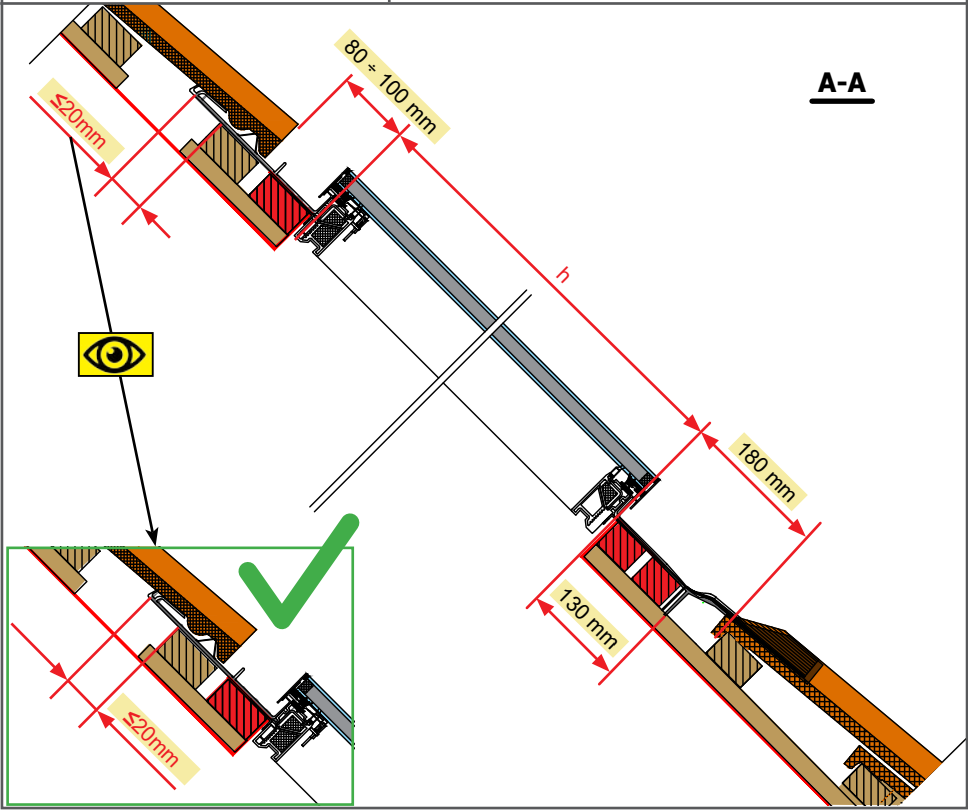

w12

 **RESET**<sup>®</sup>

BG покривни изходи	ES claraboyas	GR Φεγγίτης	MK izlaz na krov	RO ferestre de acces pe acoperiș	SK výlezové okná
CZ střešní výlezy	FR châssis de toit	HU tetőkibúvó	PL wyłazy dachowe	RU оконлюк	TR çatı çıkış kapaklı
DE die ausstiegfenster	GB access rooflight	IT lucernaio de tetto	PT claraboia	SE access ljusinsläpp	

## WVR PVC 47×73

8b

8c

10 ÷ 14

2 ÷ 5

6

8b

8c

# WVR PVC 47×73 KOMBI

1' R

2' L

3 ÷ 5 × 2

6'

7'

8a'

8b'