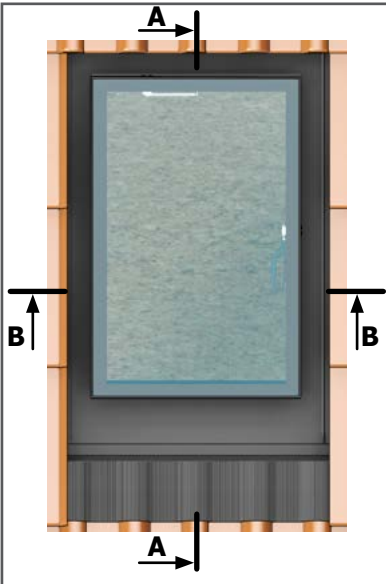

w12

 **RESET**<sup>®</sup>

BG покривни изходи	ES claraboyas	GR Φεγγίτης	MK izlaz na krov	RO ferestre de acces pe acoperiș	SK výlezové okná
CZ střešní výlezy	FR châssis de toit	HU tetőkibúvó	PL wyłazy dachowe	RU оконлюк	TR çatı çıkış kapaklı
DE die ausstiegfenster	GB access rooflight	IT lucernaio de tetto	PT claraboia	SE access ljusinsläpp	

## WVR PVC 47×73

8b

8c

10 ÷ 14

2 ÷ 5

6

8b

8c