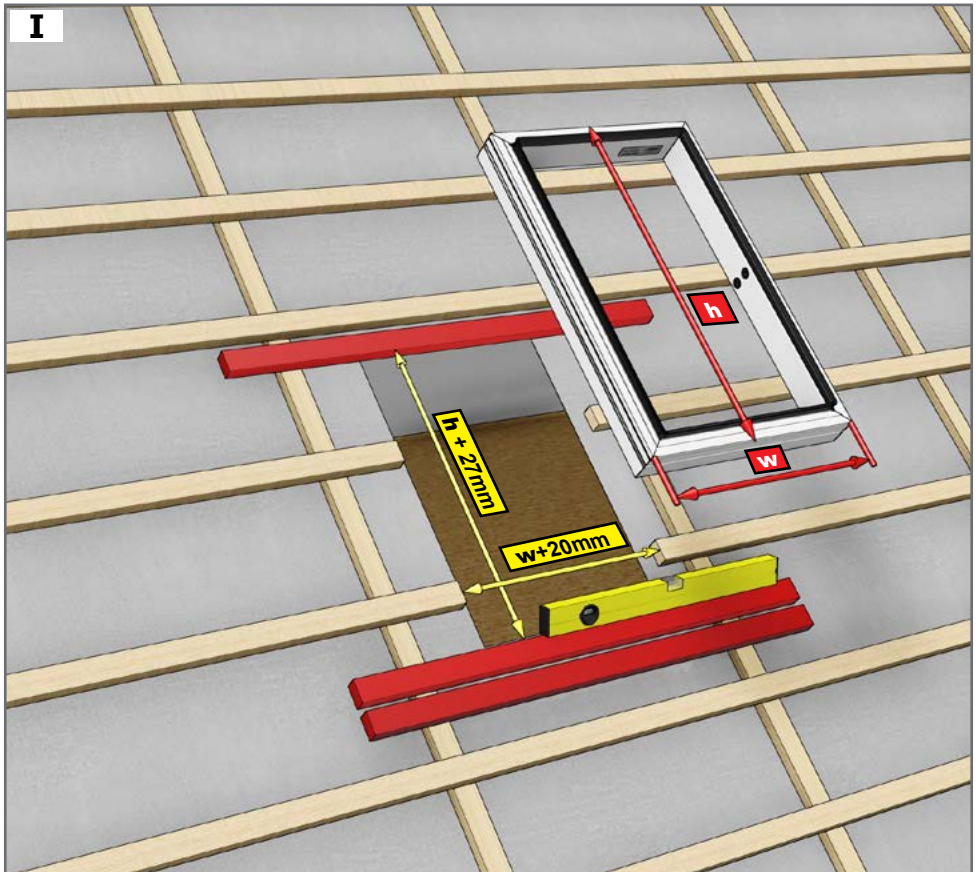

w12

 **RESET**<sup>®</sup>

BG покривни изходи	ES claraboyas	GR Φεγγίτης	MK izlaz na krov	RO ferestre de acces pe acoperiș	SK výlezové okná
CZ střešní výlezy	FR châssis de toit	HU tetőkibúvó	PL wyłazy dachowe	RU оконлюк	TR çatı çıkış kapaklı
DE die ausstiegfenster	GB access rooflight	IT lucernaio de tetto	PT claraboia	SE access ljusinsläpp	

## WVR PVC 47×73

8b

8c

10 ÷ 14

2 ÷ 5

6

8b

8c