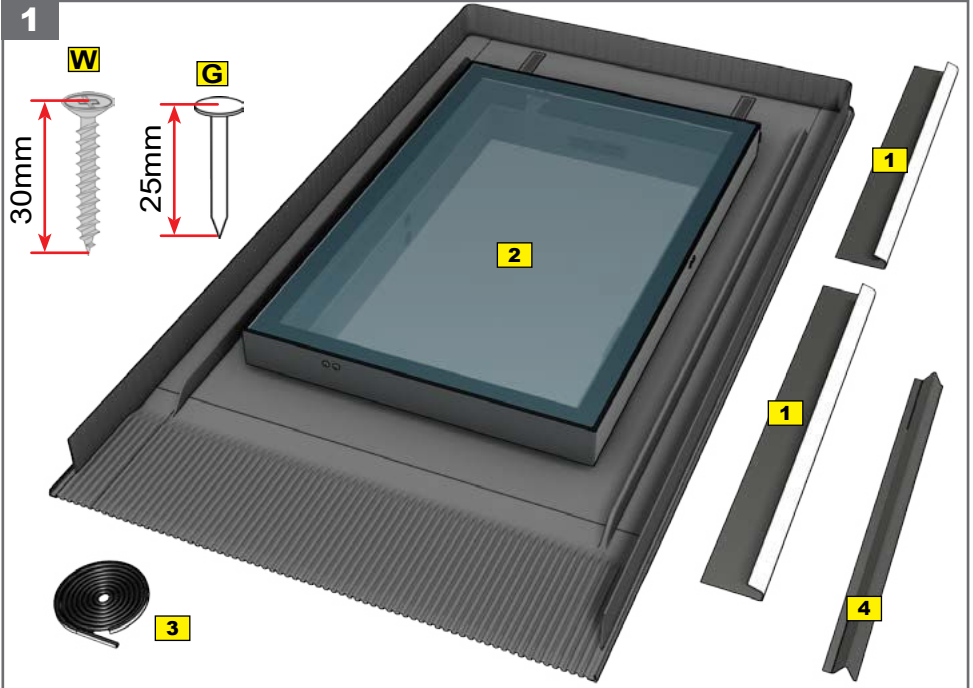

w12

 **RESET**<sup>®</sup>

BG покривни изходи	ES claraboyas	GR Φεγγίτης	MK izlaz na krov	RO ferestre de acces pe acoperiș	SK výlezové okná
CZ střešní výlezy	FR châssis de toit	HU tetőkibúvó	PL wyłazy dachowe	RU оконлюк	TR çatı çıkış kapaklı
DE die ausstiegfenster	GB access rooflight	IT lucernaio de tetto	PT claraboia	SE access ljusinsläpp	

## WVR PVC 47×73

8b

8c

10 ÷ 14

2 ÷ 5

6

8b

8c