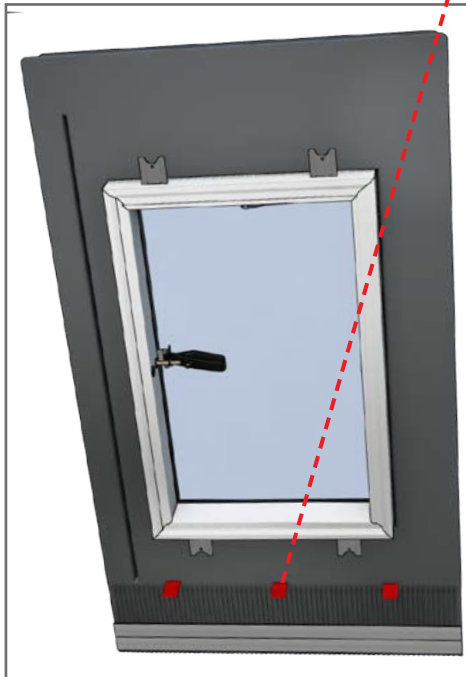

w12

 **RESET**<sup>®</sup>

BG покривни изходи	ES claraboyas	GR Φεγγίτης	MK izlaz na krov	RO ferestre de acces pe acoperiș	SK výlezové okná
CZ střešní výlezy	FR châssis de toit	HU tetőkibúvó	PL wyłazy dachowe	RU оконлюк	TR çatı çıkış kapaklı
DE die ausstiegfenster	GB access rooflight	IT lucernaio de tetto	PT claraboia	SE access ljusinsläpp	

## WVR PVC 47×73

8b

8c

10 ÷ 14

2 ÷ 5

6

8b

8c