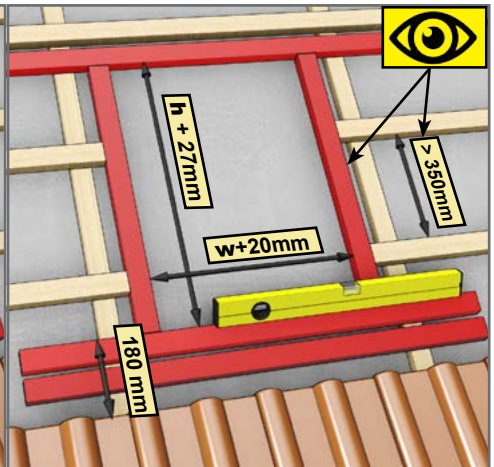

w12

 **RESET**<sup>®</sup>

BG покривни изходи	ES claraboyas	GR Φεγγίτης	MK izlaz na krov	RO ferestre de acces pe acoperiș	SK výlezové okná
CZ střešní výlezy	FR châssis de toit	HU tetőkibúvó	PL wyłazy dachowe	RU оконлюк	TR çatı çıkış kapaklı
DE die ausstiegfenster	GB access rooflight	IT lucernaio de tetto	PT claraboia	SE access ljusinsläpp	

## WVR PVC 47×73

8b

8c

10 ÷ 14

2 ÷ 5

6

8b

8c

# WVR PVC 47×73 KOMBI

1' R

2' L

3 ÷ 5 × 2

6'

7'

8a'

8b'