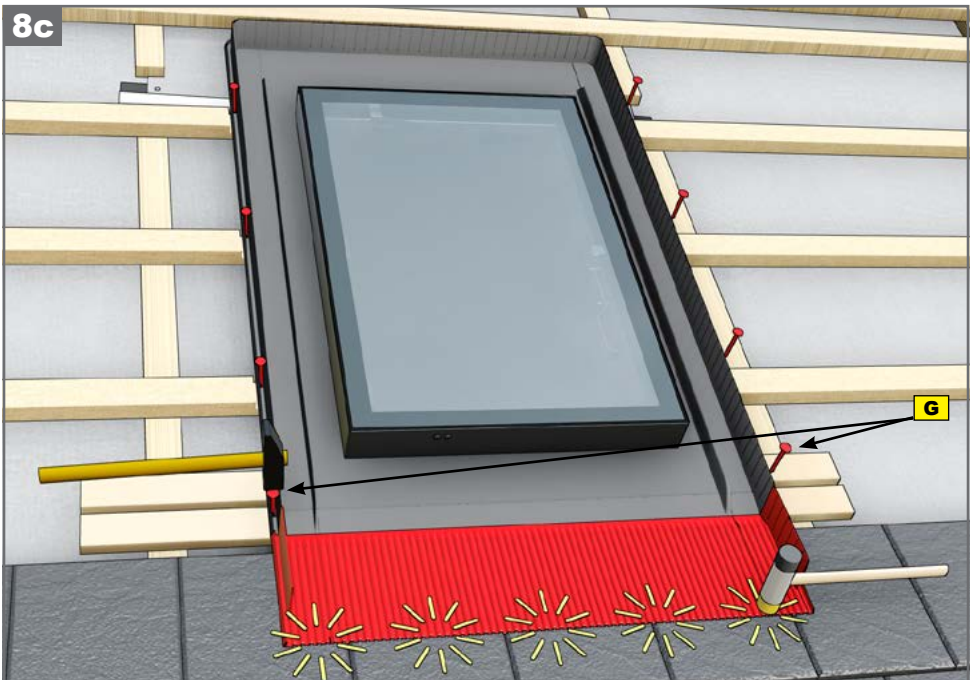

w12

 **RESET**<sup>®</sup>

BG покривни изходи	ES claraboyas	GR Φεγγίτης	MK izlaz na krov	RO ferestre de acces pe acoperiș	SK výlezové okná
CZ střešní výlezy	FR châssis de toit	HU tetőkibúvó	PL wyłazy dachowe	RU оконлюк	TR çatı çıkış kapaklı
DE die ausstiegfenster	GB access rooflight	IT lucernaio de tetto	PT claraboia	SE access ljusinsläpp	

## WVR PVC 47×73

8b

8c

10 ÷ 14

2 ÷ 5

6

8b

8c