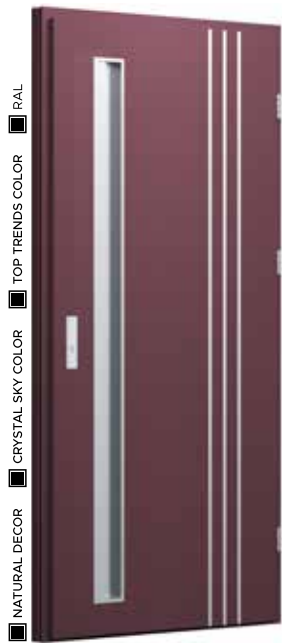

OVERLAY
 INOX

PULL HANDLE
 ALFA

NATURAL DECOR
 CRYSTAL SKY COLOR
 TOP TRENDS COLOR
 RAL

Model 32a

CRYSTAL SKY COLOR
 BASALT WHITE

OVERLAY
 INOX

PULL HANDLE
 BETA

NATURAL DECOR
 CRYSTAL SKY COLOR
 TOP TRENDS COLOR
 RAL